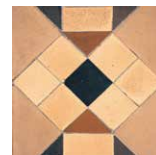

Art Deco

Marrón

Marrón 1