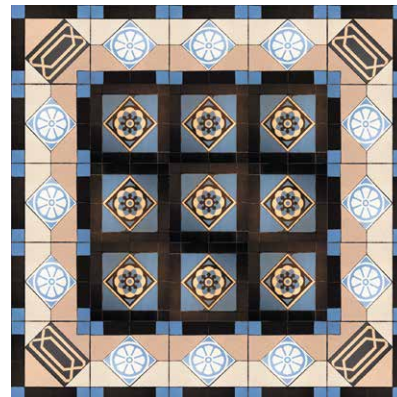

Варианты выкладки

Плитка | 22,5x22,5x1 см

Варианты выкладки

Art Deco

Rosa

Rosa 1

Rosa Cenefa

Rosa 2