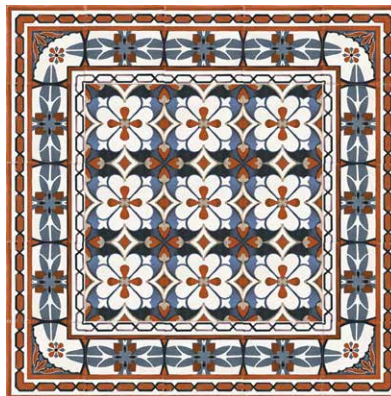

Rojo Esquina

Rojo 3

Rojo 4

Узорные плитки могут поставяться отдельно и наборами.
1 набор = 20 шт. В наборе 5 миксов из 4 стандартных узоров.

Варианты выкладки

Barroco

Коллекции:

Bases
Blanco
Azul
Marron
Verde
Negro
Rosa