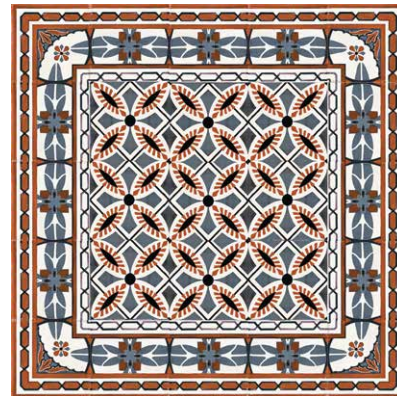

Rojo Esquina

Rojo 3

Rojo 4

Узорные плитки могут поставяться отдельно и наборами.
1 набор = 20 шт. В наборе 5 миксов из 4 стандартных узоров.

Варианты выкладки

Barroco

Коллекции:

Bases
Blanco
Azul
Marron
Verde
Negro
Rosa