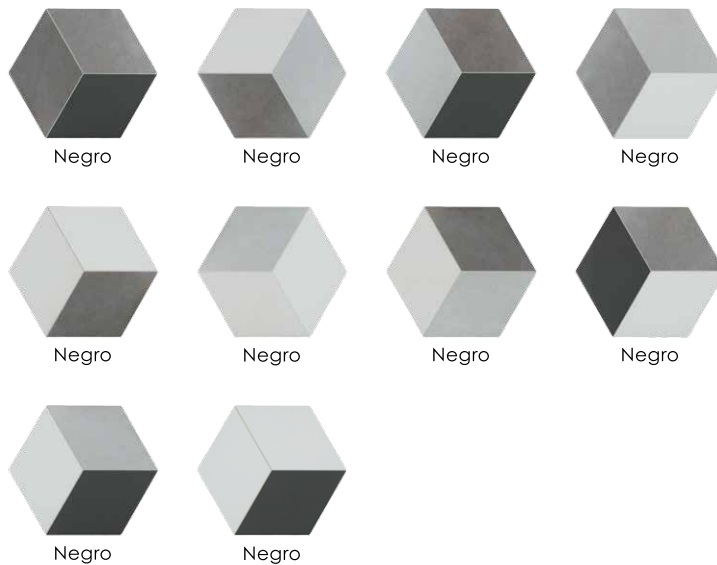

Amarillo

Amarillo

Amarillo

Amarillo

Amarillo

Amarillo

Amarillo

Amarillo

Amarillo

Узорные плитки поставляются произвольным миксом

Toscana

Плитка | 25,8x29x1 см

Tridi Negro

Узорные плитки поставляются произвольным миксом

Toscana

Плитка | 25,8x29x1 см