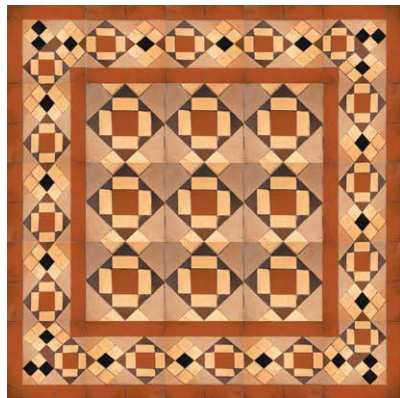

Azul Cenefa

Azul Esquina

Варианты выкладки

Узорные плитки могут поставляться отдельно и наборами.
1 набор = 20 шт. В наборе 5 миксов из 4 стандартных узоров.

Плитка | 22,5x22,5x1 см

Варианты выкладки

Art Deco