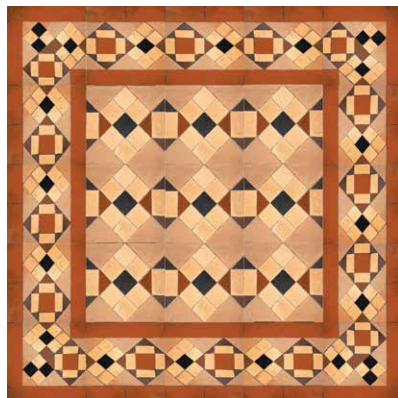

Azul Cenefa

Azul Esquina

Варианты выкладки

Узорные плитки могут поставляться отдельно и наборами.
1 набор = 20 шт. В наборе 5 миксов из 4 стандартных узоров.

Плитка | 22,5x22,5x1 см

Варианты выкладки

Art Deco