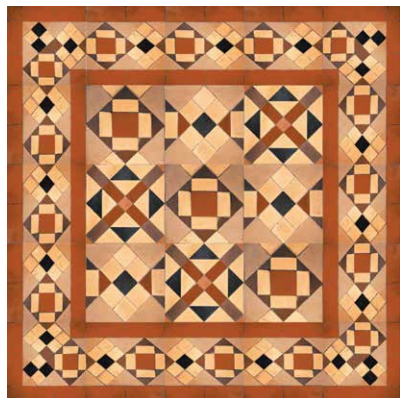

Azul Cenefa

Azul Esquina

Варианты выкладки

Узорные плитки могут поставляться отдельно и наборами.
1 набор = 20 шт. В наборе 5 миксов из 4 стандартных узоров.

Плитка | 22,5x22,5x1 см

Варианты выкладки

Art Deco