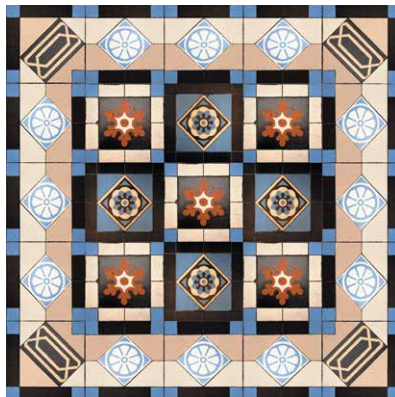

Варианты выкладки

Плитка | 22,5x22,5x1 см

Варианты выкладки

Art Deco

Rosa

Rosa 1

Rosa Cenefa

Rosa 2