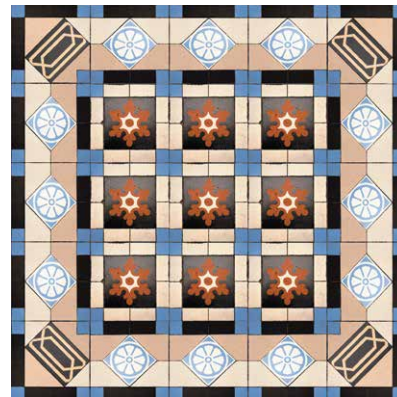

Варианты выкладки

Плитка | 22,5x22,5x1 см

Варианты выкладки

Art Deco

Rosa

Rosa 1

Rosa Cenefa

Rosa 2