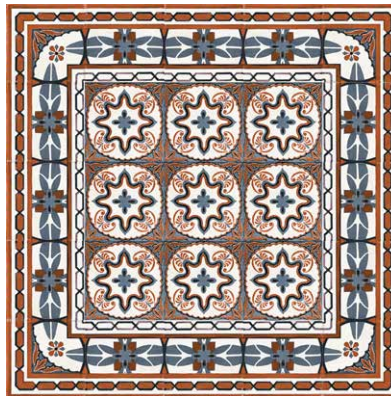

Rojo Esquina

Rojo 3

Rojo 4

Узорные плитки могут поставяться отдельно и наборами.
1 набор = 20 шт. В наборе 5 миксов из 4 стандартных узоров.

Варианты выкладки

Barroco

Коллекции:

Bases
Blanco
Azul
Marron
Verde
Negro
Rosa