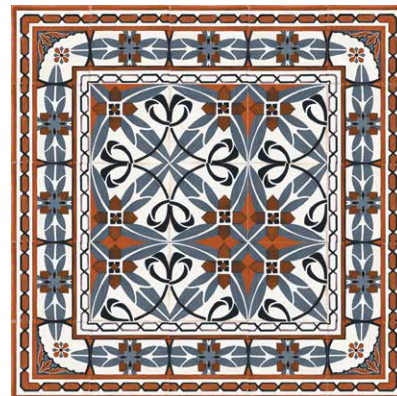

Rojo Esquina

Rojo 3

Rojo 4

Узорные плитки могут поставяться отдельно и наборами.
1 набор = 20 шт. В наборе 5 миксов из 4 стандартных узоров.

Варианты выкладки

Barroco

Коллекции:

Bases
Blanco
Azul
Marron
Verde
Negro
Rosa