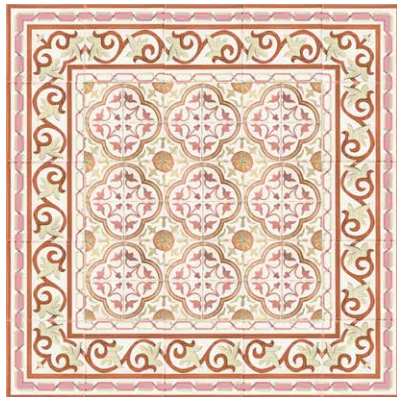

Варианты выкладки

Плитка | 22,5x22,5x1 см

Варианты выкладки

Art Deco

Rosa

Rosa 1

Rosa Cenefa

Rosa 2