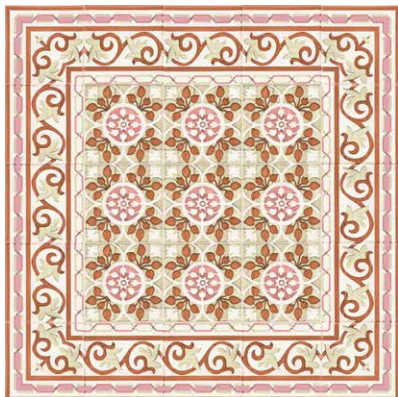

Варианты выкладки

Плитка | 22,5x22,5x1 см

Варианты выкладки

Art Deco

Rosa

Rosa 1

Rosa Cenefa

Rosa 2