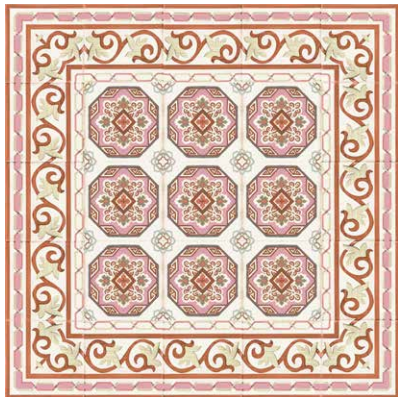

Варианты выкладки

Плитка | 22,5x22,5x1 см

Варианты выкладки

Art Deco

Rosa

Rosa 1

Rosa Cenefa

Rosa 2