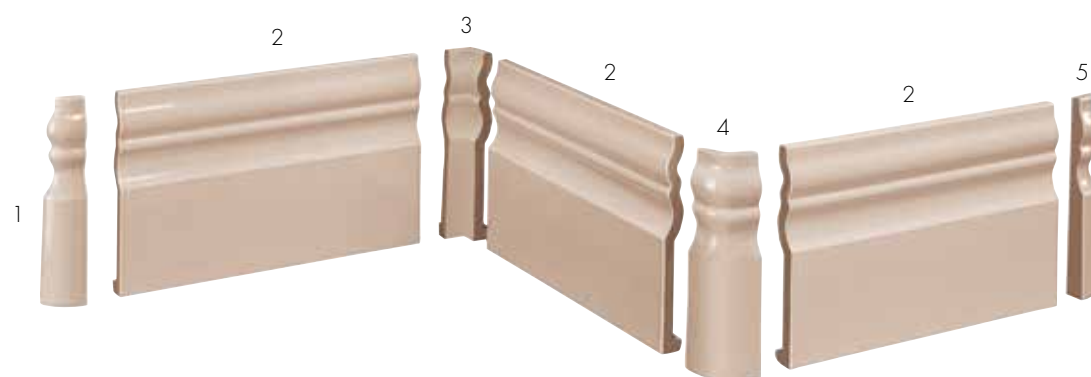

battiscopa sunlight

- **1** terminale sx
- **2** 15x25 cm (6"x 9 7/8")
- **3** angolo interno
- **4** angolo esterno
- **5** terminale dx