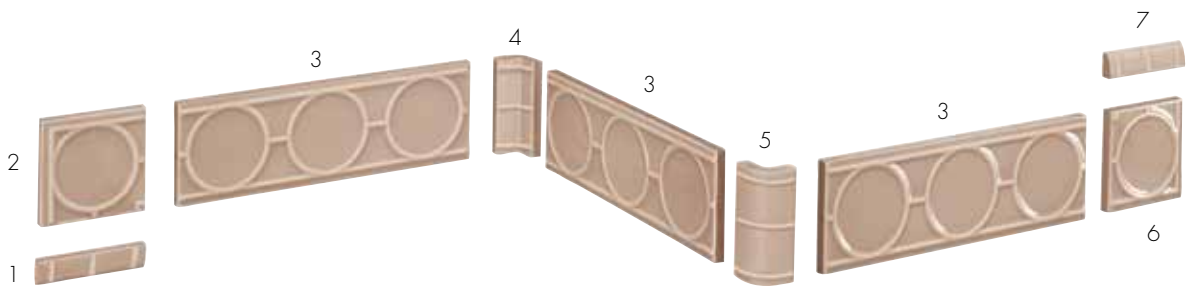

- 1 terminale sx
- 2 angolo piano a scendere
- 3 8x25 (3 1/8"x 9 7/8")
- 4 angolo interno
- 5 angolo esterno
- 6 angolo piano a salire
- 7 terminale dx

**listello dreyfus**

- 1 terminale sx
- 2 angolo piano a scendere
- 3 8x25 cm (3 1/8"x 9 7/8")
- 4 angolo interno
- 5 angolo esterno
- 6 angolo piano a salire
- 7 terminale dx

**listello leowy**

- 1 terminale sx
- 2 angolo piano a scendere
- 3 8x25 cm (3 1/8"x 9 7/8")
- 4 angolo interno
- 5 angolo esterno
- 6 angolo piano a salire
- 7 terminale dx

www.gretawolf.ru

**listello rateau**