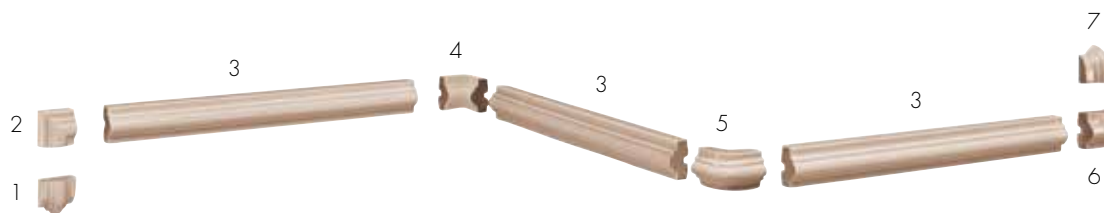

**listello marinot**

- 1** terminale sx
- 2** angolo piano a scendere
- 3** 4x25 cm (1 5/8" x 9 7/8")
- 4** angolo interno
- 5** angolo esterno
- 6** angolo piano a salire
- 7** terminale dx

**cornice meller**

- 1** terminale sx
- 2** angolo piano a scendere
- 3** 2x25 cm (3/4" x 9 7/8")
- 4** angolo interno
- 5** angolo esterno
- 6** angolo piano a salire
- 7** terminale dx

**Sgusci e Bullnose** - Coves and Bullnose