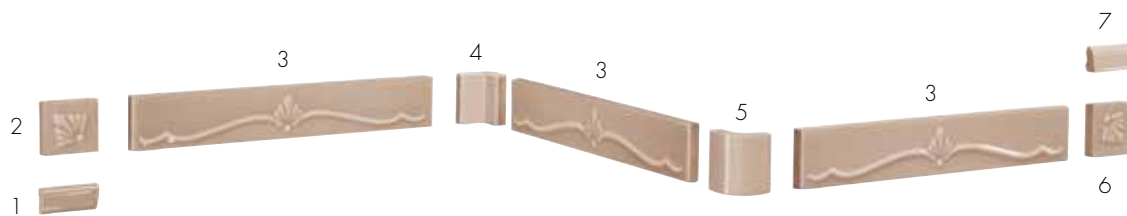

www.gretawolf.ru

listello rateau

- **1** terminale sx
- **2** angolo piano a scendere
- **3** 4x25 cm (1 5/8" x 9 7/8")
- **4** angolo interno
- **5** angolo esterno
- **6** angolo piano a salire
- **7** terminale dx

listello dupas

- **1** terminale sx
- **2** angolo piano a scendere
- **3** 4x25 cm (1 5/8" x 9 7/8")
- **4** angolo interno
- **5** angolo esterno
- **6** angolo piano a salire
- **7** terminale dx

listello marinot

- **1** terminale sx
- **2** angolo piano a scendere
- **3** 4x25 cm (1 5/8" x 9 7/8")
- **4** angolo interno
- **5** angolo esterno
- **6** angolo piano a salire
- **7** terminale dx