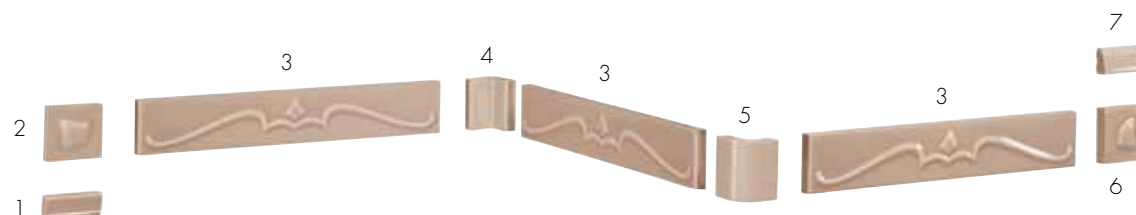

listello dupas

- **1** terminale sx
- **2** angolo piano a scendere
- **3** 4x25 cm (1 5/8" x 9 7/8")
- **4** angolo interno
- **5** angolo esterno
- **6** angolo piano a salire
- **7** terminale dx