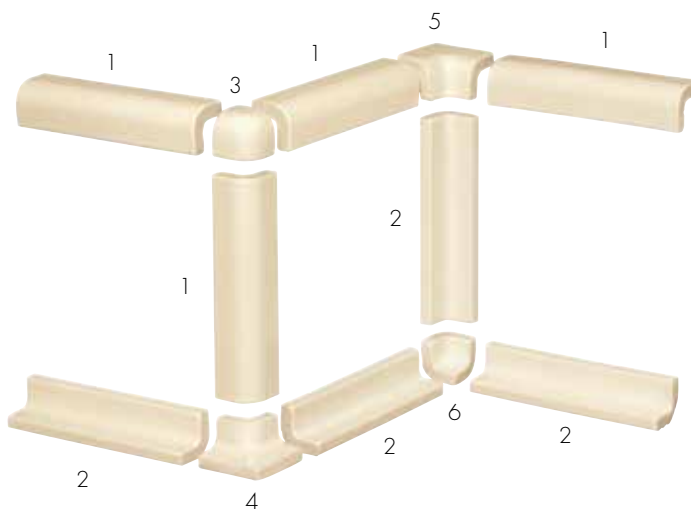

www.gretawolf.ru

**listello piano**

- 1 terminale sx
- 2 angolo piano a scendere
- 3 2x15 cm (3/4"x6")
- 4 angolo esterno
- 5 angolo interno
- 6 angolo piano a salire
- 7 terminale dx

**bullnose**

- 1 terminale sx
- 2 angolo piano a scendere
- 3 2x15 cm (3/4"x6")
- 4 angolo esterno
- 5 angolo interno
- 6 angolo piano a salire
- 7 terminale dx

**Sgusci - Coves**

Angolari per Piastrelle / Corners for tiles

**sguscio piano**

- 1 4x15 cm (1 5/8"x6") esterno
- 2 4x15 cm (1 5/8"x6") interno
- 3 angolo esterno
- 4 angolo esterno a salire
- 5 angolo interno a scendere
- 6 angolo interno

**sguscio diamantato \***

- 1 4x15 cm (1 5/8"x6") esterno
- 2 4x15 cm (1 5/8"x6") interno
- 3 angolo esterno
- 4 angolo esterno a salire
- 5 angolo interno a scendere
- 6 angolo interno

\*COPERTO DA BREVETTO INTERNAZIONALE  
COVERED BY INTERNATIONAL PATENT