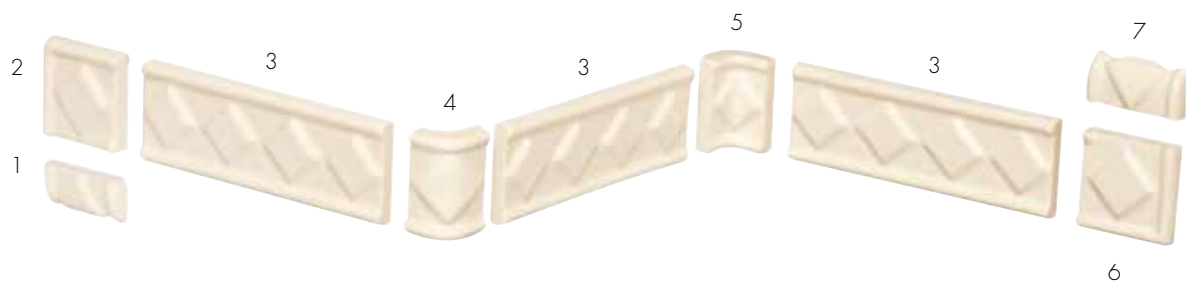

cornice belle époque

- **1** terminale sx
- **2** angolo piano a scendere
- **3** 5x15 cm (2"x6")
- **4** angolo esterno
- **5** angolo interno
- **6** angolo piano a salire
- **7** terminale dx