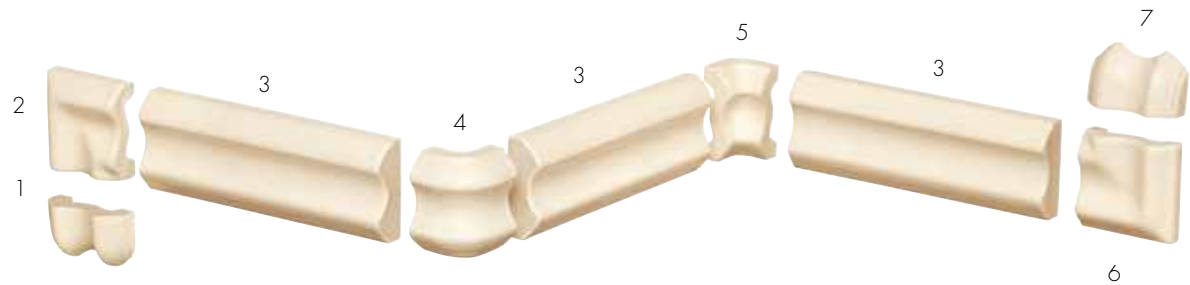

cornice 800

- **1** terminale sx
- **2** angolo piano a scendere
- **3** 5x15 cm (2"x6")
- **4** angolo esterno
- **5** angolo interno
- **6** angolo piano a salire
- **7** terminale dx