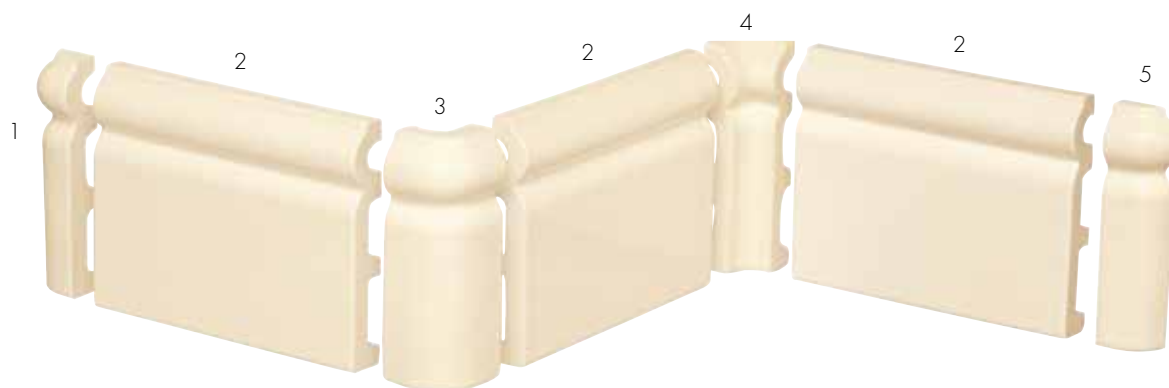

**Sgusci - Coves**

Angolari per Piastrelle / Corners for tiles

**sguscio piano**

- 1 4x15 cm (1 5/8"x6") esterno
- 2 4x15 cm (1 5/8"x6") interno
- 3 angolo esterno
- 4 angolo esterno a salire
- 5 angolo interno a scendere
- 6 angolo interno

**sguscio diamantato \***

- 1 4x15 cm (1 5/8"x6") esterno
- 2 4x15 cm (1 5/8"x6") interno
- 3 angolo esterno
- 4 angolo esterno a salire
- 5 angolo interno a scendere
- 6 angolo interno

\*COPERTO DA BREVETTO INTERNAZIONALE  
COVERED BY INTERNATIONAL PATENT

Sgusci disponibili nelle dimensioni 15 cm (6") e 7,5 cm (3")  
Coves are available in 15 cm (6") and 7,5 cm (3") dimension

**battiscopa metro**

- 1 terminale sx
- 2 11x15 cm (4 3/8"x6")
- 3 angolo esterno
- 4 angolo interno
- 5 terminale dx