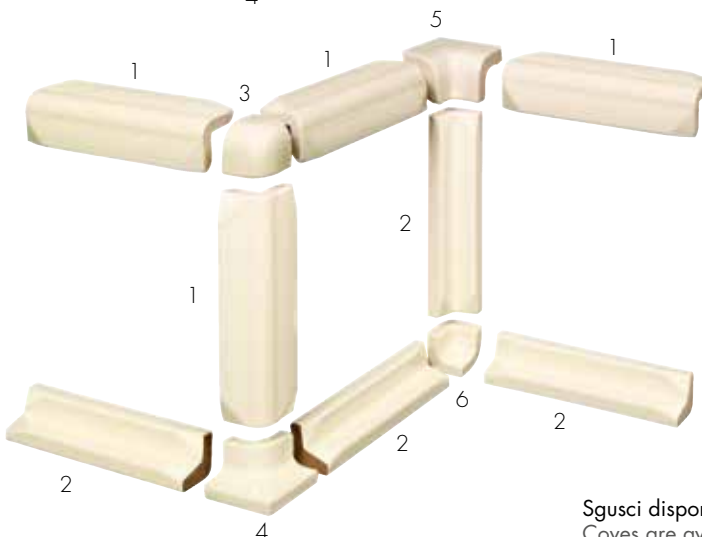

**Sgusci - Coves**

Angolari per Piastrelle / Corners for tiles

**sguscio piano**

- 1 4x15 cm (1 5/8"x6") esterno
- 2 4x15 cm (1 5/8"x6") interno
- 3 angolo esterno
- 4 angolo esterno a salire
- 5 angolo interno a scendere
- 6 angolo interno

**sguscio diamantato \***

- 1 4x15 cm (1 5/8"x6") esterno
- 2 4x15 cm (1 5/8"x6") interno
- 3 angolo esterno
- 4 angolo esterno a salire
- 5 angolo interno a scendere
- 6 angolo interno

\*COPERTO DA BREVETTO INTERNAZIONALE  
COVERED BY INTERNATIONAL PATENT