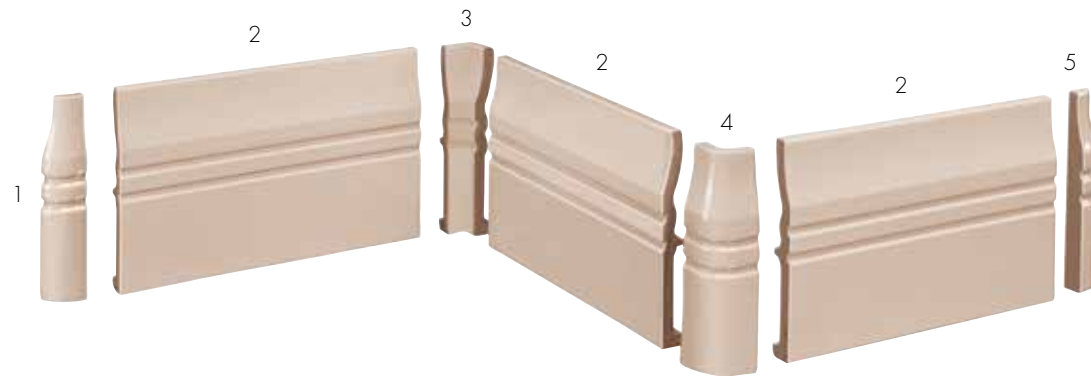

battiscopa kahn

- **1** terminale sx
- **2** 15x25 cm (6"x 9 7/8")
- **3** angolo interno
- **4** angolo esterno
- **5** terminale dx