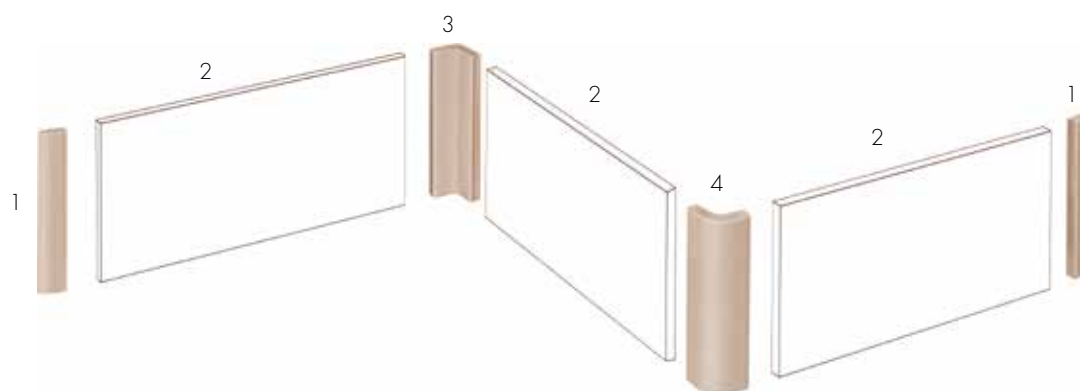

Sgusci e Bullnose - Coves and Bullnose

(angolari e chiusure per piastrelle) - (corners and closures for tiles)

- **1** bullnose 2x12,5 cm (3/4" x 9 7/8")
- **2** 12,5x25 cm (4 7/8" x 9 7/8")
- **3** sguscio interno 4x12,5 cm (1 5/8" x 4 7/8")
- **4** sguscio esterno 4x12,5 cm (1 5/8" x 4 7/8")