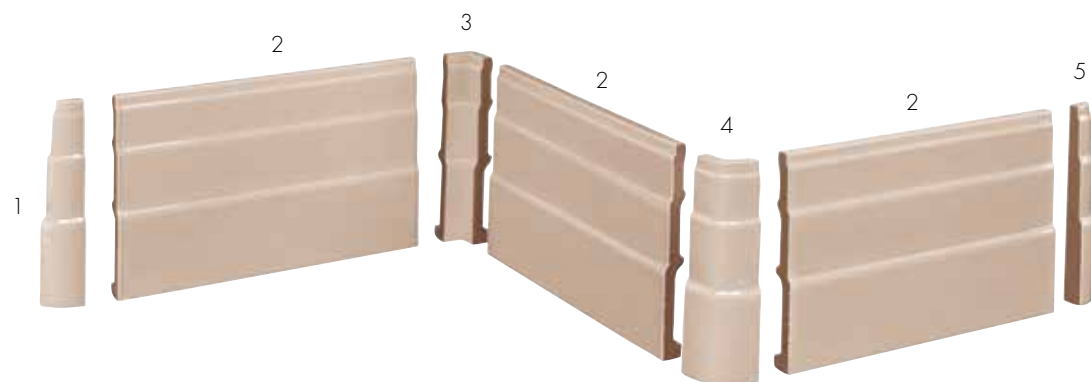

www.gretawolf.ru

**battiscopa kahn**

- 1** terminale sx
- 2** 15x25 cm (6"x 9 7/8")
- 3** angolo interno
- 4** angolo esterno
- 5** terminale dx

**battiscopa gropius**

- 1** terminale sx
- 2** 15x25 cm (6"x 9 7/8")
- 3** angolo interno
- 4** angolo esterno
- 5** terminale dx