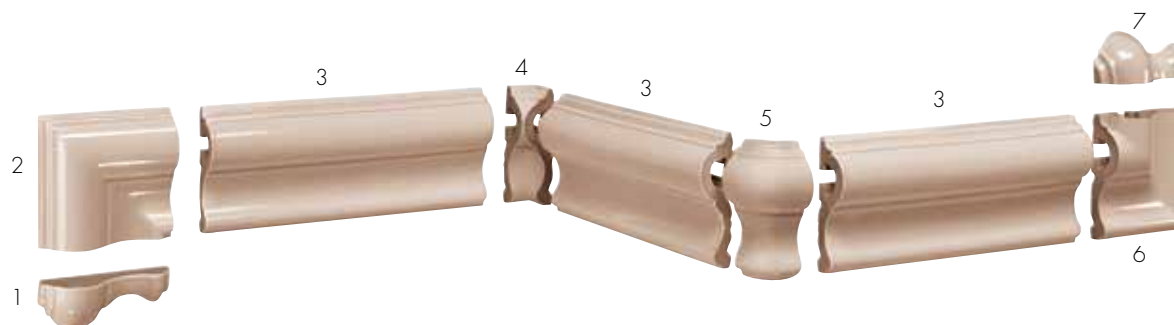

cornice harmon

- 1 terminale sx
- 2 angolo piano a scendere
- 3 10x25 cm (4"x 9 7/8")
- 4 angolo interno
- 5 angolo esterno
- 6 angolo piano a salire
- 7 terminale dx