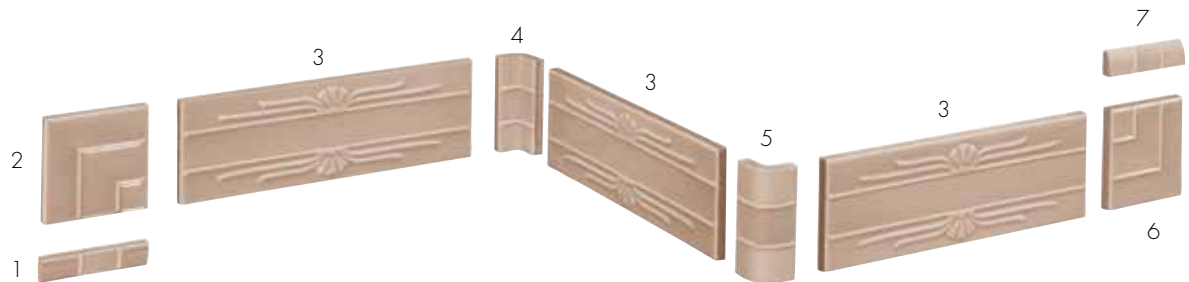

**cornice van alen**

- 1 terminale sx
- 2 angolo piano a scendere
- 3 10x25 cm (4"x 9 7/8")
- 4 angolo interno
- 5 angolo esterno
- 6 angolo piano a salire
- 7 terminale dx

www.gretawolf.ru

**listello rowland**

- 1 terminale sx
- 2 angolo piano a scendere
- 3 8x25 (3 1/8"x 9 7/8")
- 4 angolo interno
- 5 angolo esterno
- 6 angolo piano a salire
- 7 terminale dx

**listello dreyfus**

- 1 terminale sx
- 2 angolo piano a scendere
- 3 8x25 cm (3 1/8"x 9 7/8")
- 4 angolo interno
- 5 angolo esterno
- 6 angolo piano a salire
- 7 terminale dx