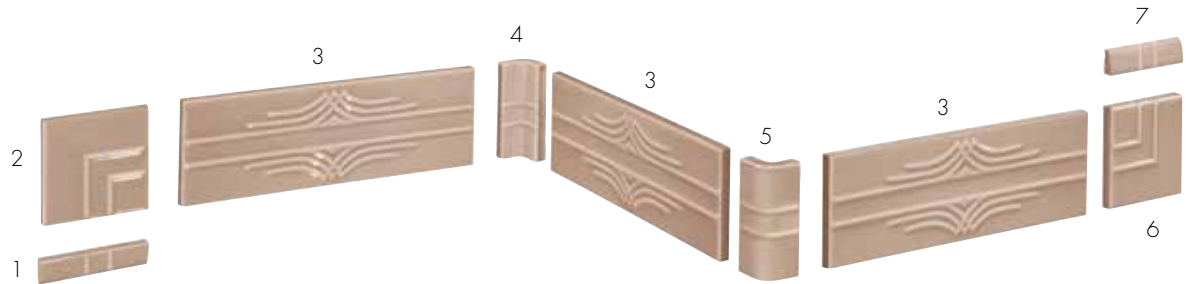

**cornice van alen**

- 1 terminale sx
- 2 angolo piano a scendere
- 3 10x25 cm (4"x 9 7/8")
- 4 angolo interno
- 5 angolo esterno
- 6 angolo piano a salire
- 7 terminale dx

www.gretawolf.ru

**listello rowland**

- 1 terminale sx
- 2 angolo piano a scendere
- 3 8x25 (3 1/8"x 9 7/8")
- 4 angolo interno
- 5 angolo esterno
- 6 angolo piano a salire
- 7 terminale dx

**listello dreyfus**

- 1 terminale sx
- 2 angolo piano a scendere
- 3 8x25 cm (3 1/8"x 9 7/8")
- 4 angolo interno
- 5 angolo esterno
- 6 angolo piano a salire
- 7 terminale dx