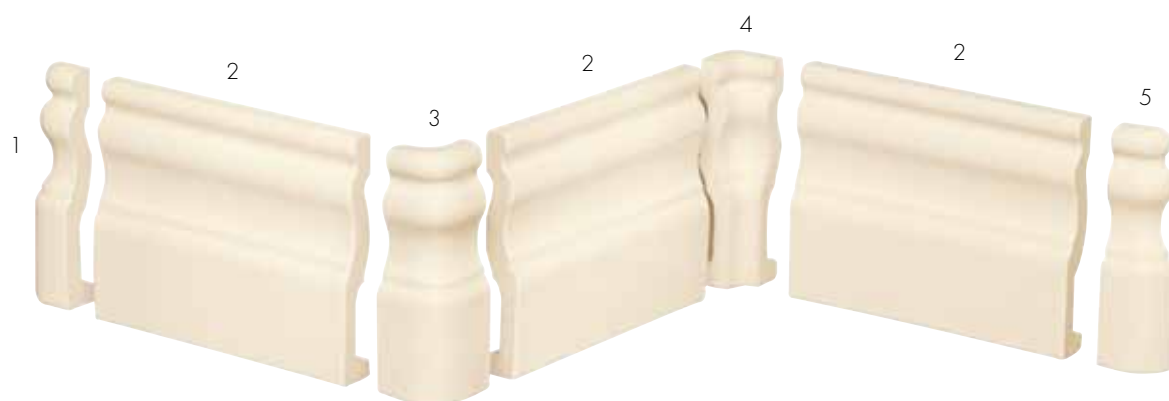

battiscopa liberty

- 1 terminale sx
- 2 11x15 cm (4 3/8"x6")
- 3 angolo esterno
- 4 angolo interno
- 5 terminale dx