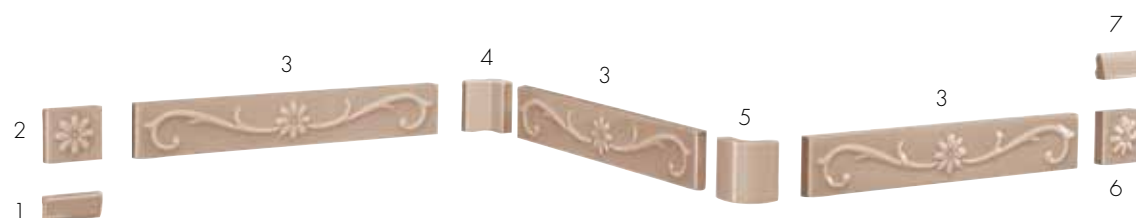

listello marinot

- **1** terminale sx
- **2** angolo piano a scendere
- **3** 4x25 cm (1 5/8" x 9 7/8")
- **4** angolo interno
- **5** angolo esterno
- **6** angolo piano a salire
- **7** terminale dx