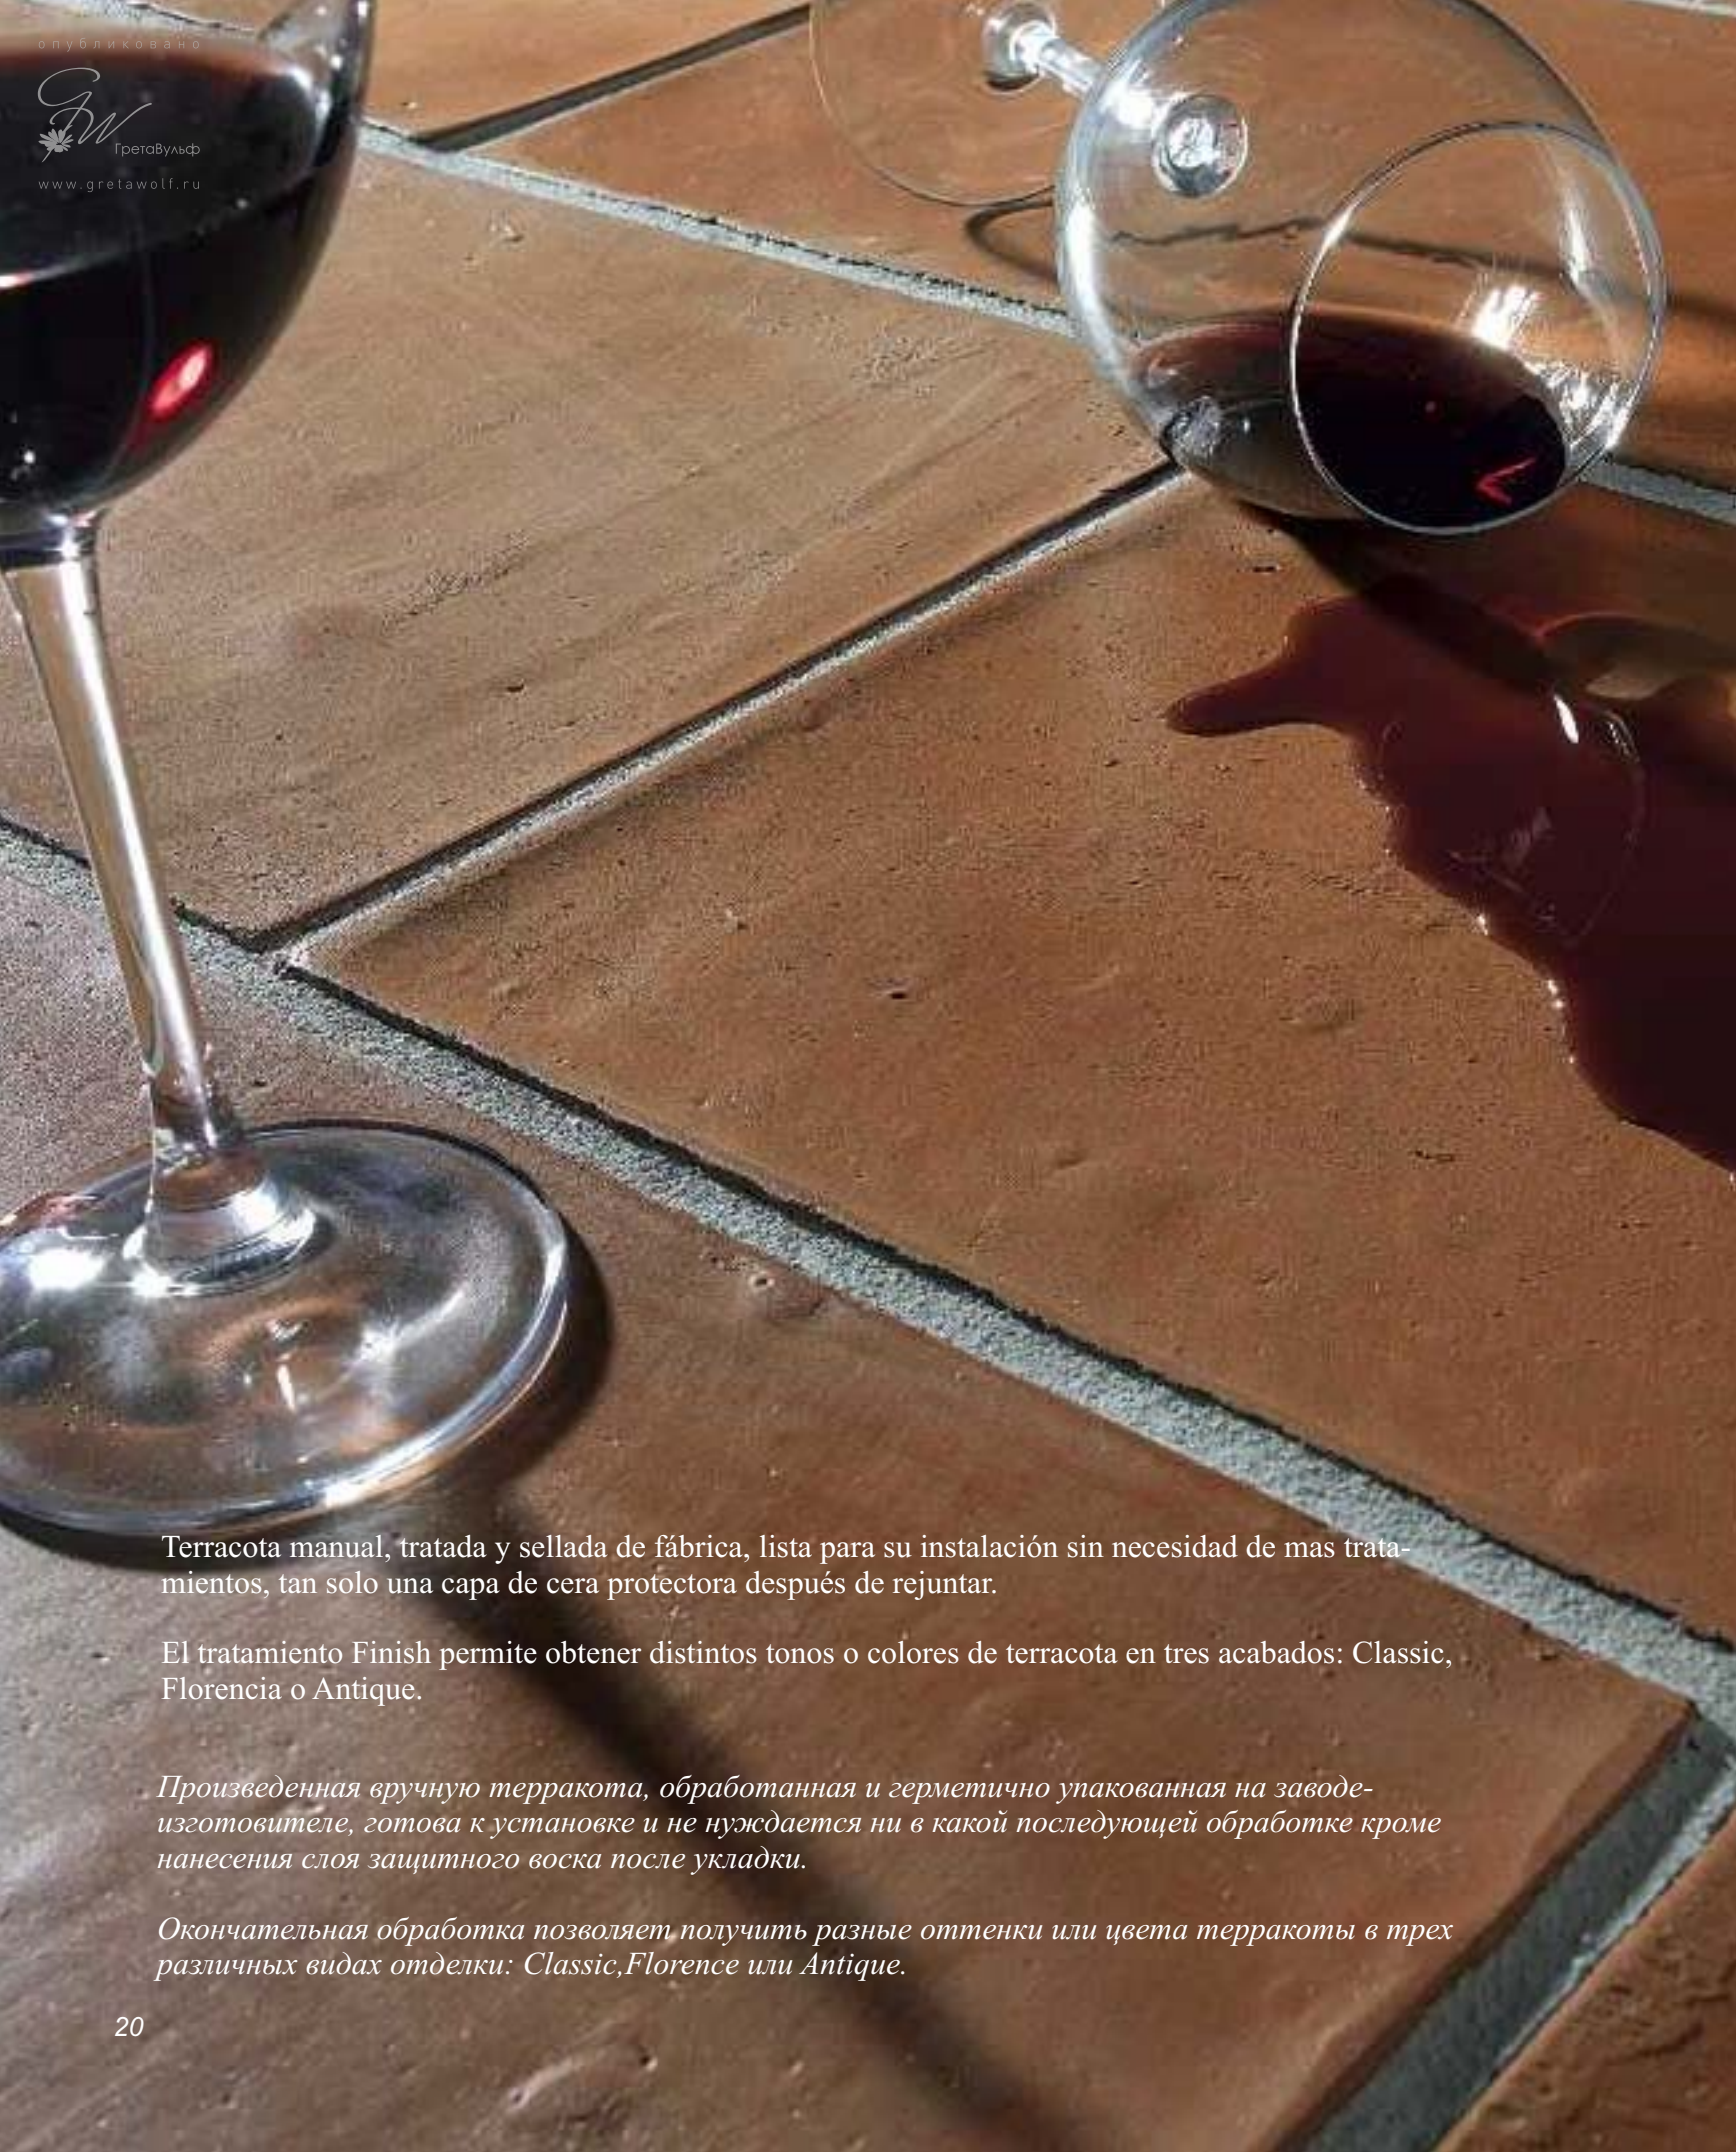

Terracota manual, tratada y sellada de fábrica, lista para su instalación sin necesidad de mas tratamientos, tan solo una capa de cera protectora después de rejuntar.

El tratamiento Finish permite obtener distintos tonos o colores de terracota en tres acabados: Classic, Florencia o Antique.

Произведенная вручную терракота, обработанная и герметично упакованная на заводе-изготовителе, готова к установке и не нуждается ни в какой последующей обработке кроме нанесения слоя защитного воска после укладки.

Окончательная обработка позволяет получить разные оттенки или цвета терракоты в трех различных видах отделки: Classic, Florence или Antique.