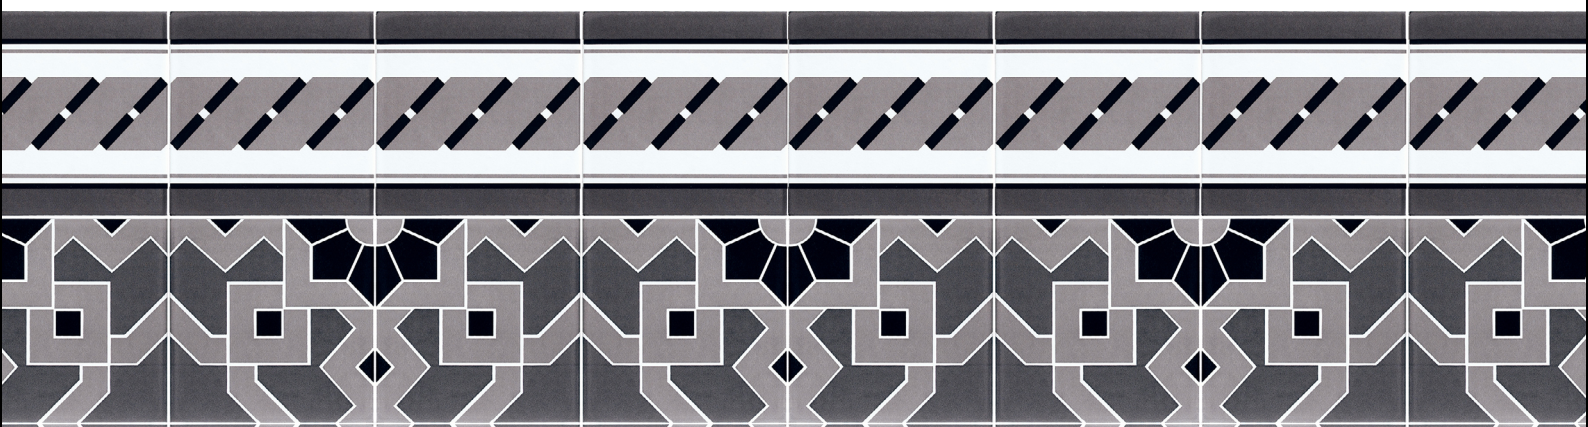

Classic – Torino

EXOTIC RIVER CO

КЕРАМИЧЕСКИЙ ГРАНИТ

20*20 см

ИНТЕРНЕТ-МАГАЗИН SHOP.GRETAWOLF.RU