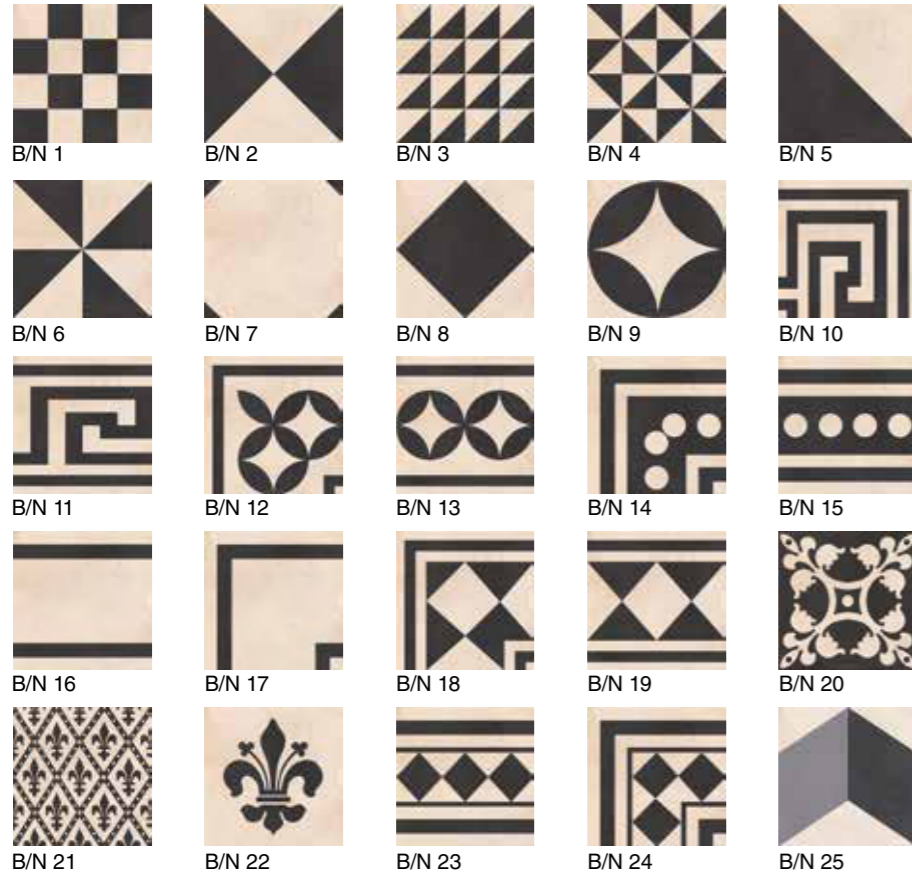

## BARROCO BLANCO

Barroco Base Blanco

B/B001

B/B0056

Barroco Base Azul

B/B002

B/B007

Barroco Base Marrón

B/B003

B/B008

Barroco Base Rosa

B/B004

B/B009

Barroco Base Negro

B/B005

B/B010

## Barroco

Barroco Base Azul, Barroco Base Blanco 22,5x22,5 cm. /8,8"x8,8"  
 Barroco Azul 008 22,5x22,5 cm. /8,8"x8,8"

## BARROCO NEGRO