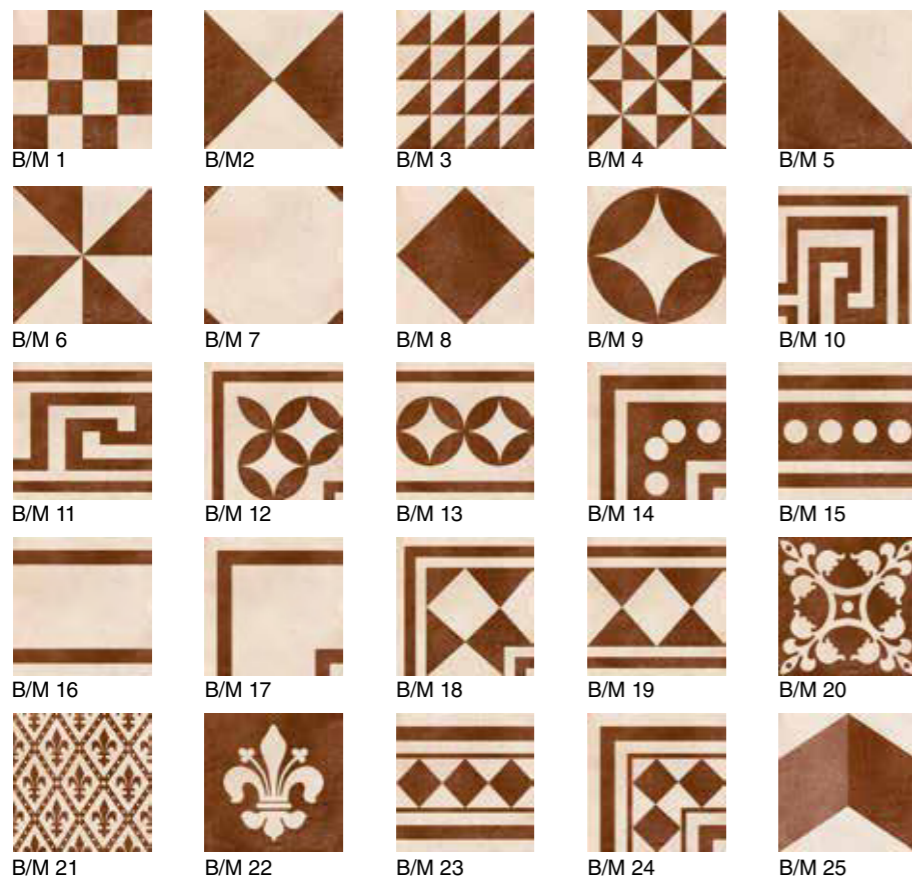

BARROCO MARRÓN

-BARROCO 37-

Barroco Base Negro, Barroco Base Blanco 22,5x22,5 cm / 8,8"x8,8"
Barroco Negro 10, Barroco Negro 11, Barroco Negro 4 22,5x22,5 cm / 8,8"x8,8"

PACKING LIST

Medida / Size	Piezas / Pieces	Box M² / SQM	KG	Cajas / Boxes	Palet M² / SQM	KG
22,5x22,5	20	1,00	22,48	64	64	1.420