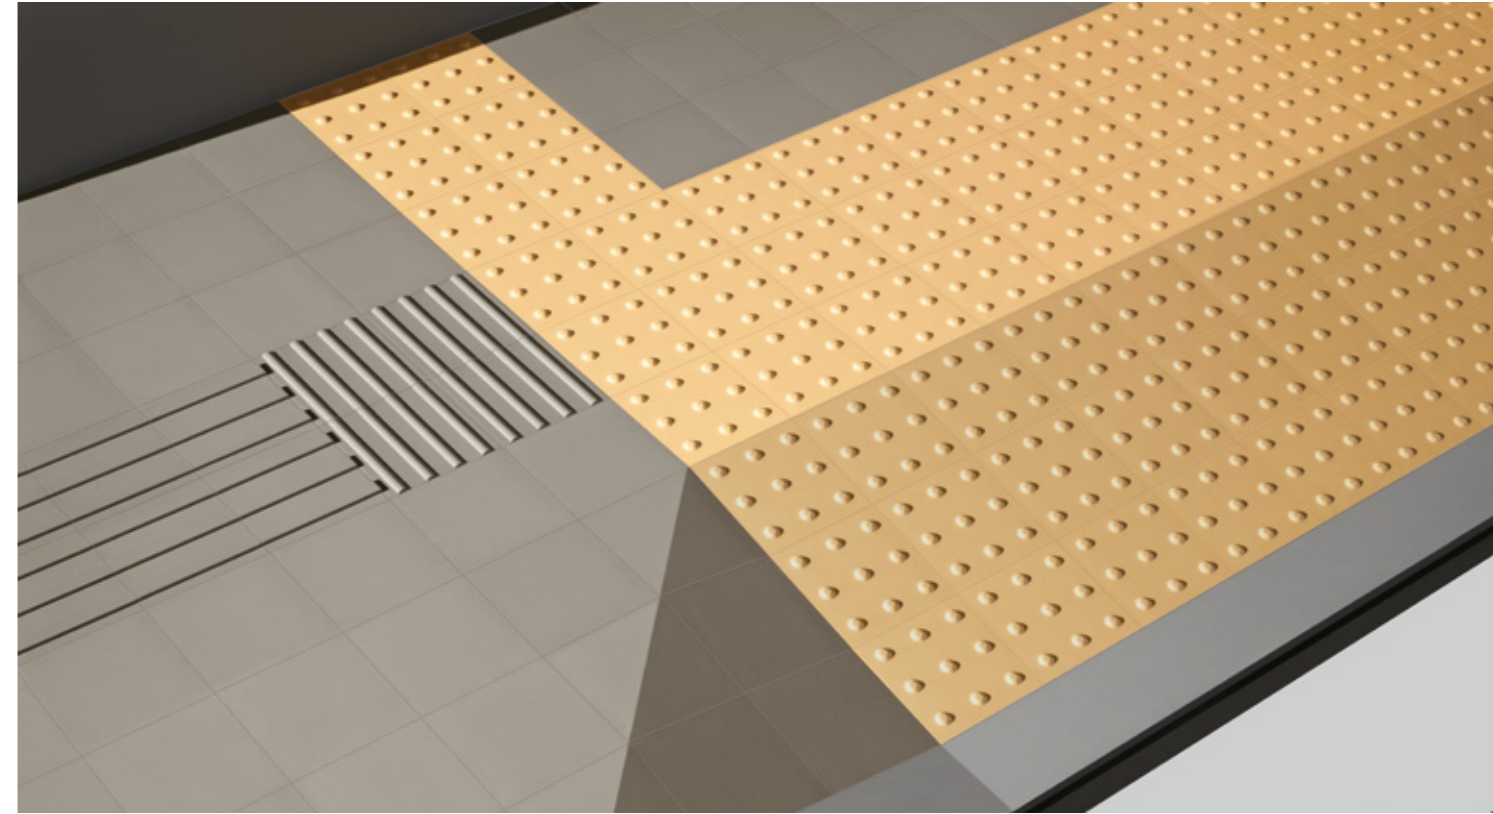

SÉRIE KERABRAILLE

EXTRUDED PORCELAIN TILES . PORCELANATO EXTRUDIDO . GRÈS CÉRAME ÉTIRÉ . EXTRUDIERTES FEINSTEINZEUG

KERATEC

SÉRIE KERABRAILLE

COLOURS . CORES . COULEURS . FARBEN / FORMATS . FORMATOS . FORMATS . FORMAT

CINZA CLARO

PODOTÁCTIL: **LG20/LC20**
LINHA GUIA (LG20) 20X20X1,2CM (CI)
LINHA CAUTELA (LC20) 20X20X1,2CM (CI)

NATURAL: **1020CI (MD20)**
MUDANÇA DE DIREÇÃO 20X20X1,2CM (CI)

OURO

PODOTÁCTIL: **LS50**
LINHA SEGURANÇA (LS50) 20X20X1,2CM (CI)

FINISHES . ACABAMENTOS . FINITIONS . OBERFLÄCHE

1020CI/MD20   LS50   LC20   LG20

NATURAL   TACTILE PAVEMENT
NATURAL   PODOTÁTIL
NATUREL   PODOTACTILE
NATURAL   MIT DEM FUSS ERTASTBAR

SISTEMA KERABRAILLE 20X20X1,2CM LS50, LC20, LG20, MD20 (1020CI)