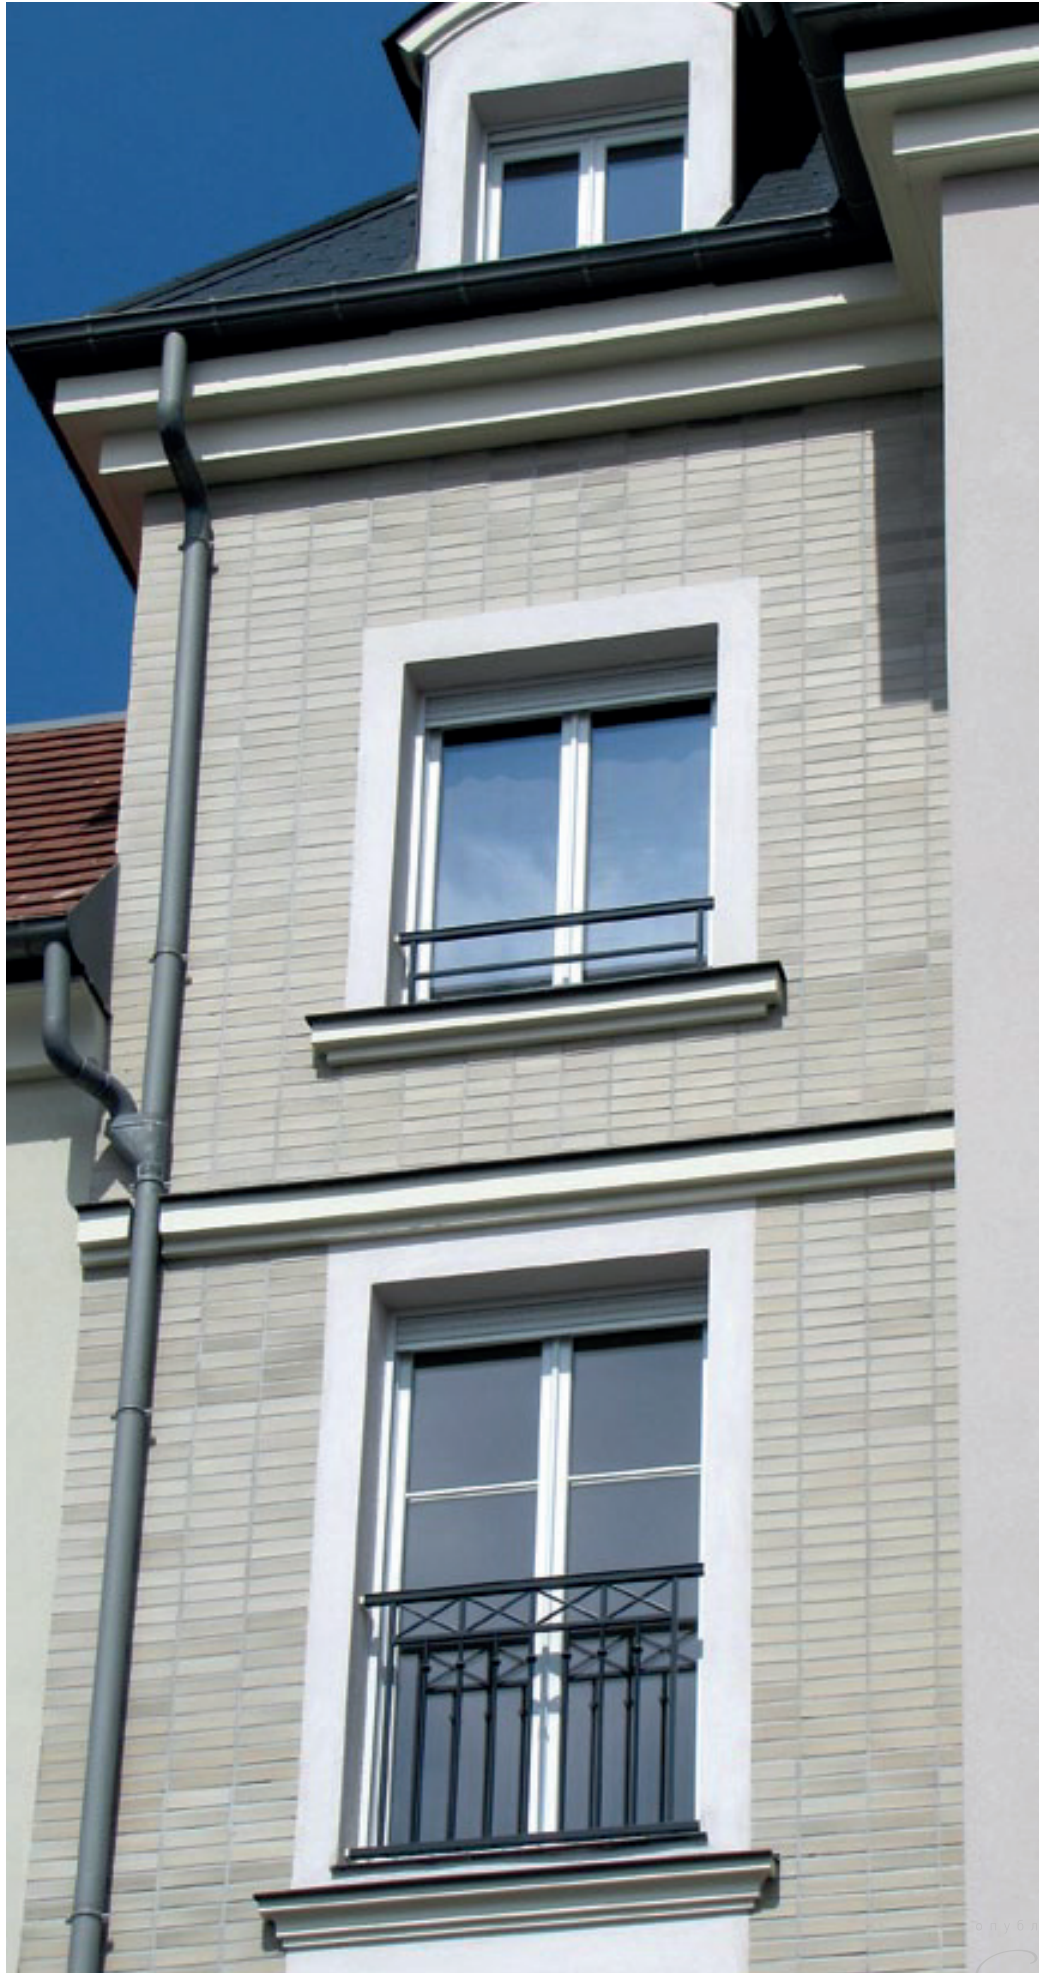

Le Perreux
Панели Silver 6 x 22
Архитектор :
Cabinet DE SEGONZAC
Entreprise de pose : RAP

опубликовано