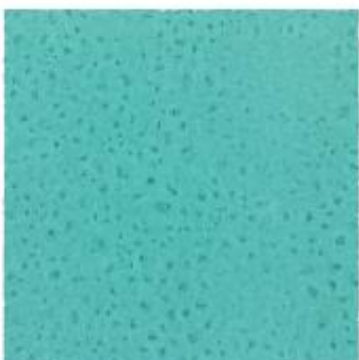

Zellige

 Alteret
cerámicas

Gama de colores/ Color range

Gris de Lin

Verde Mar

Acqua Verde

Verde Forest

Verde Veronés

Verde Nilo

Azul Oceano

Azul Celeste

Azul Medianoche

Tierra Claro

Rojo Granate

Negro Noche

Blanco Natural

Seda Marfil

Verde Oscuro

Miel

| Medida/ Size | Anotaciones/ Annotations | Código / Code |
|---|--|-------------------|
| 5 x 5 x 1,2 cm 1,9" 1,9" 0,47" | Sin malla/ Without mesh Suplemento enmallado flexible Flexible mesh supplement | AL-1370 AL-960 |
| 10 x 10 x 1,2 cm 3,9" 3,9" 0,47" | Sin malla/ Without mesh Suplemento enmallado flexible Flexible mesh supplement | AL-1289 AL-790 |
| 5 x 15 x 1,2 cm 1,9" 5,9" 0,47" | Sin malla/ Without mesh Suplemento enmallado flexible Flexible mesh supplement | AL-1340 AL-830 |
| Escama 9,5 x 13 x 1,2 cm Fish Scale 3,7" 5,1" 0,47" | Sin malla/ Without mesh | AL-1365 |
| Escama 4,5 x 7,5 x 1,2 cm Fish Scale 1,7" 2,9" 0,47" | Sin malla/ Without mesh Suplemento enmallado flexible Flexible mesh supplement | AL-1450 AL-960 |