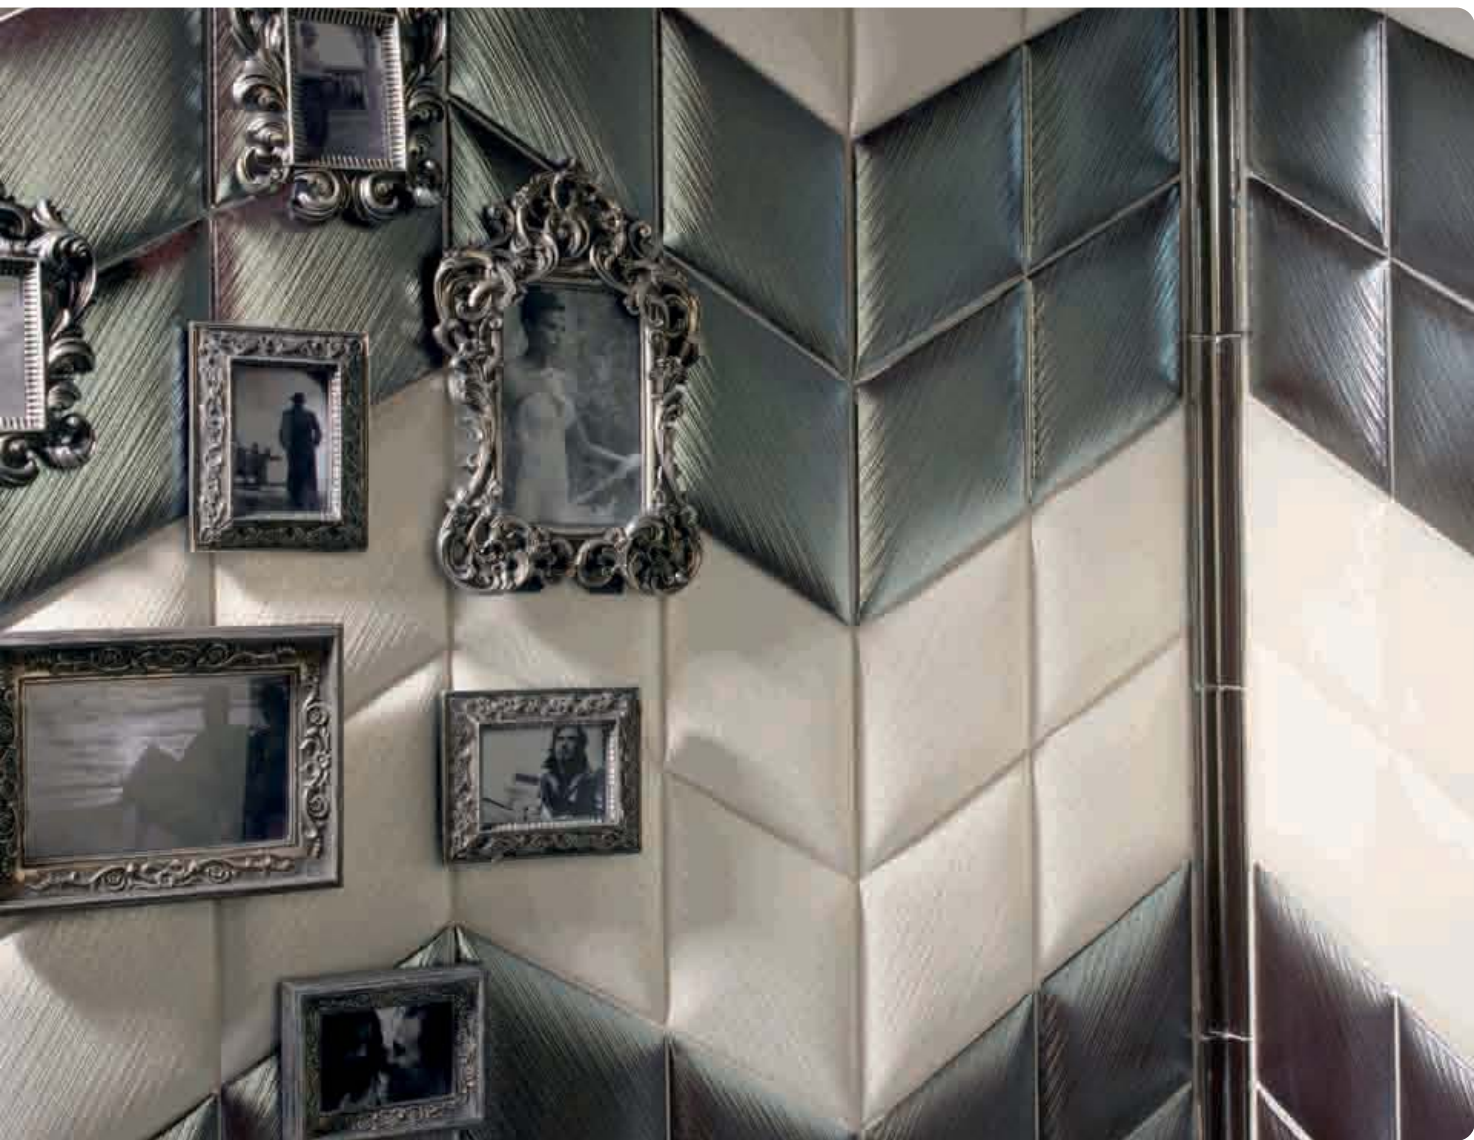

◆ СОЧЕТАНИЕ ТАВУ PLATINO И ТАВУ POLAR В ИНТЕРЬЕРЕ

опубликовано

ГретВульф
www.gretawolf.ru