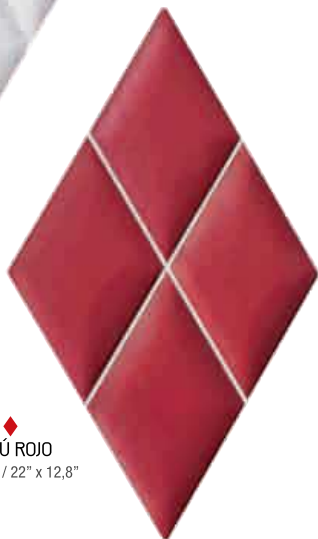

TABÚ ROJO
56 x 32,5 / 22" x 12,8"