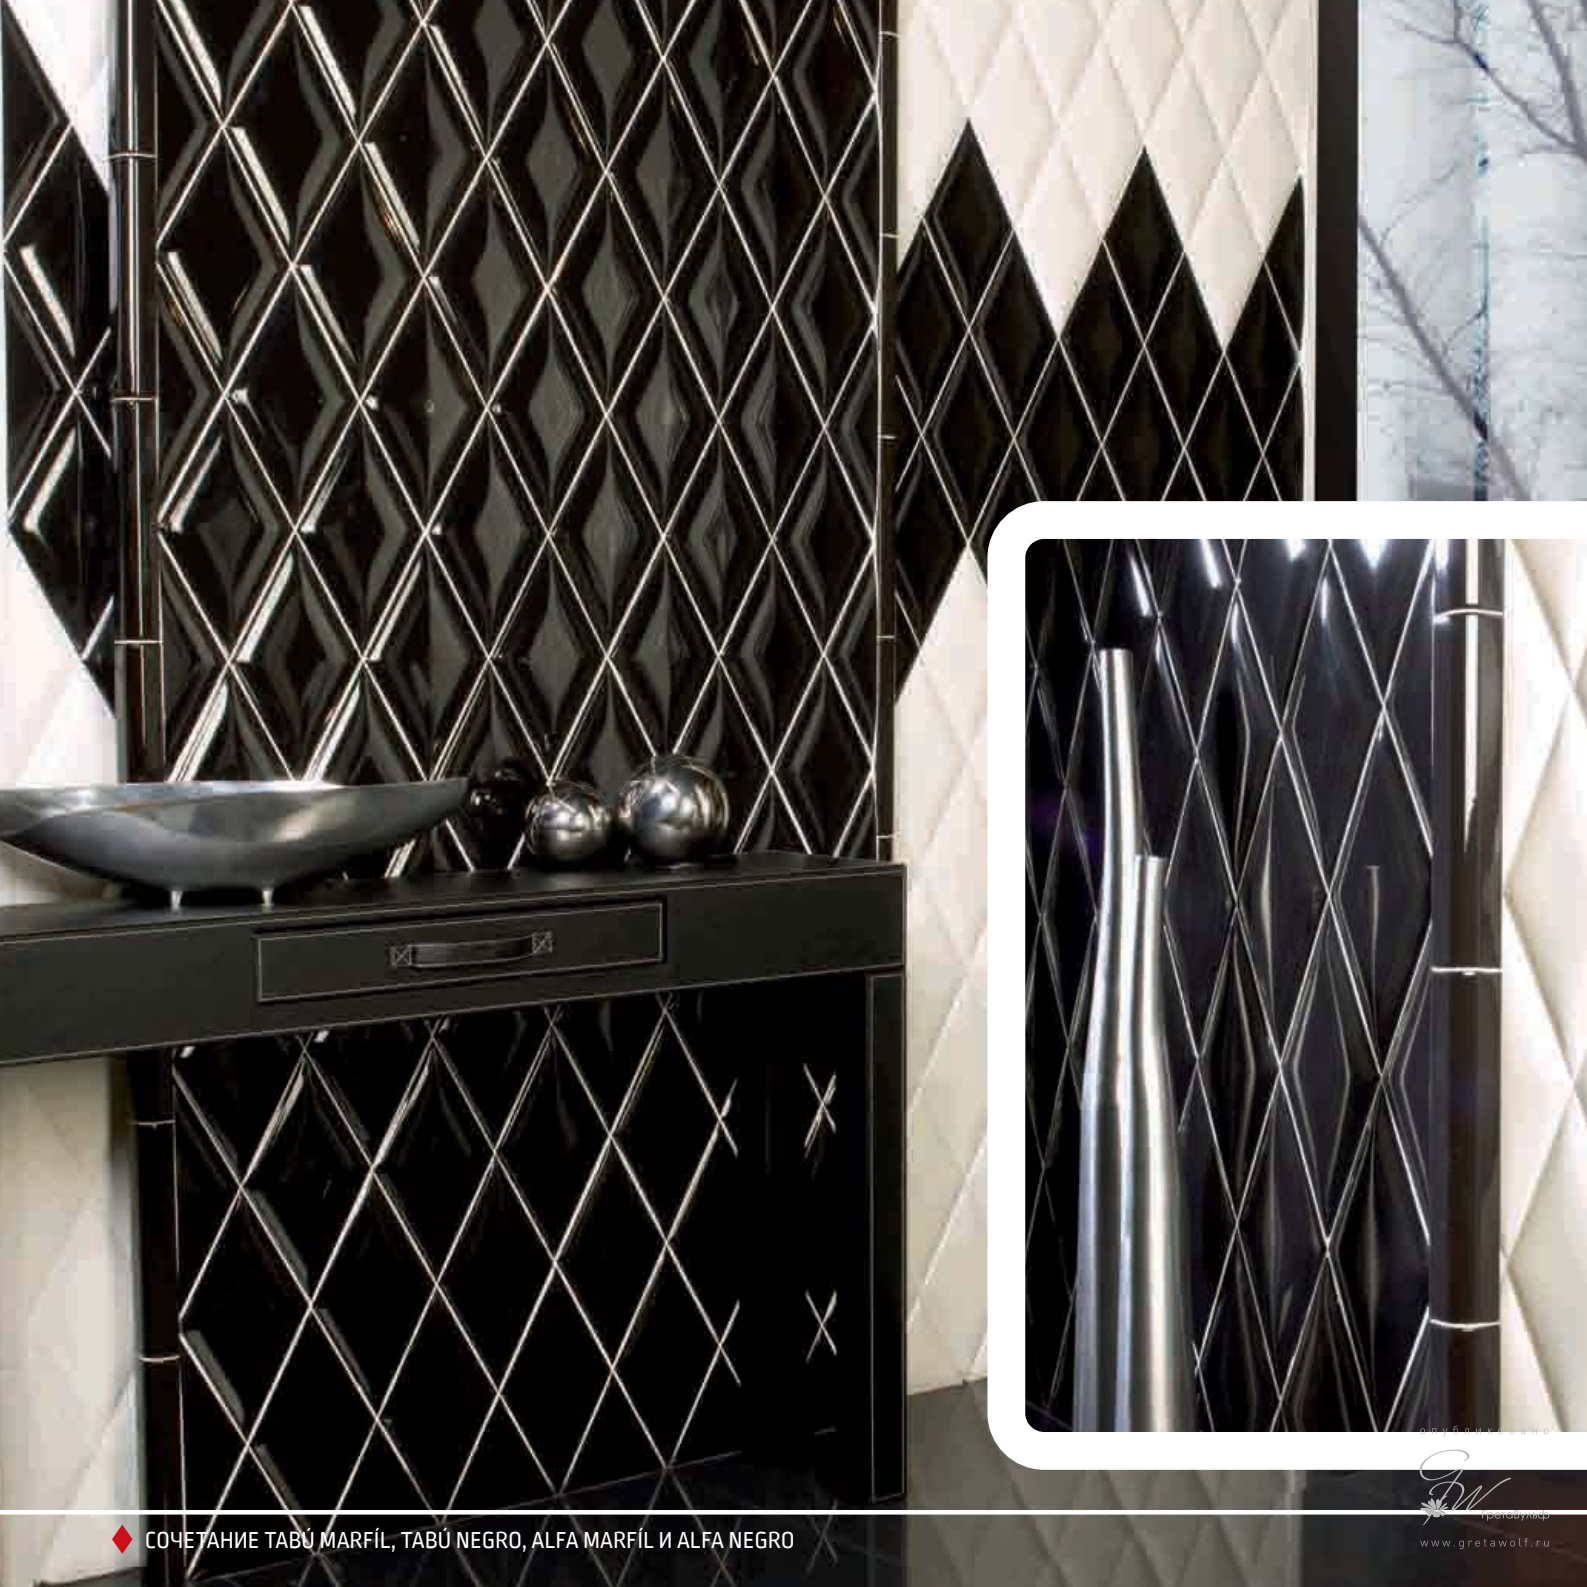

◆ СОЧЕТАНИЕ TABÚ MARFÍL, TABÚ NEGRO, ALFA MARFÍL И ALFA NEGRO