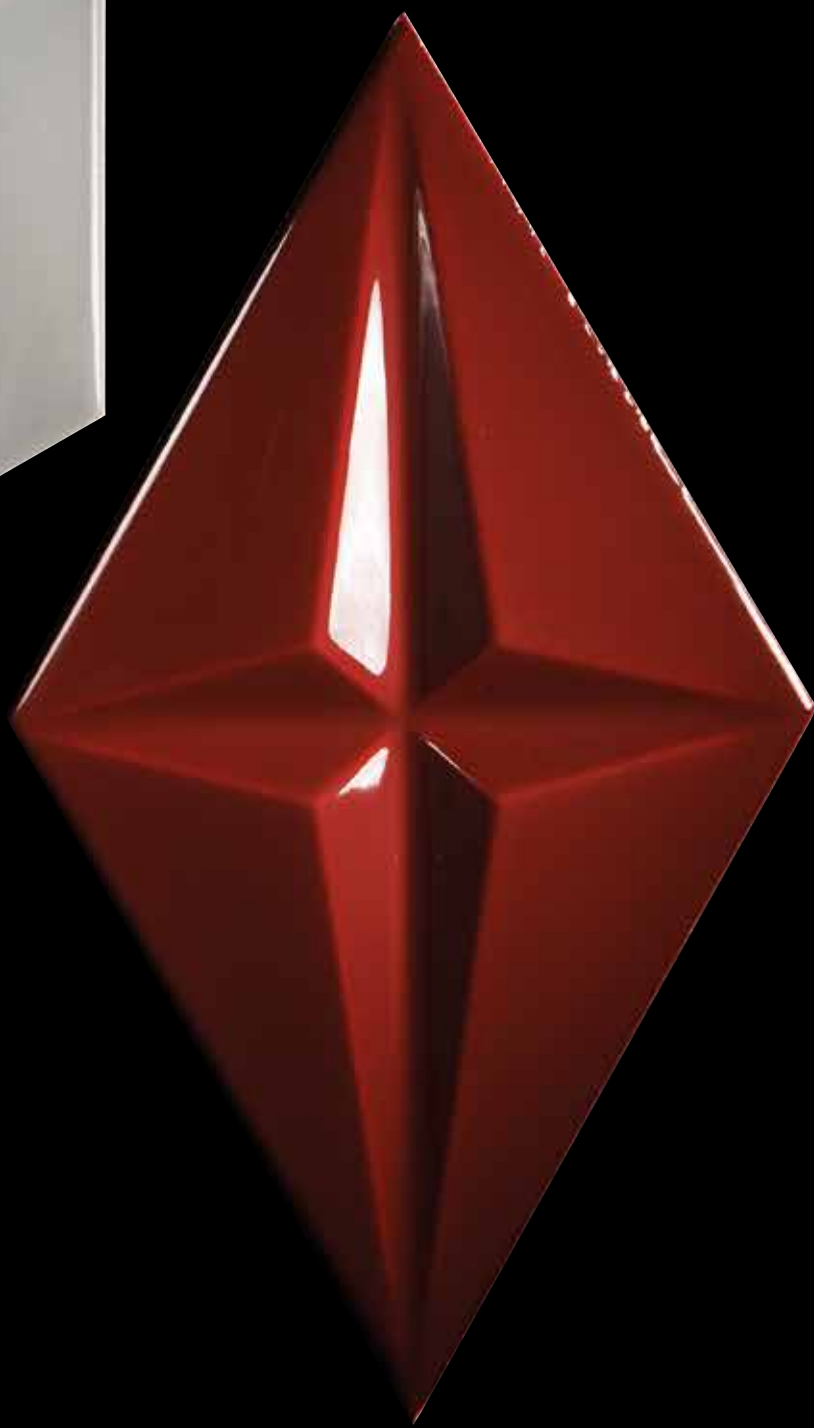

Грета Вульф

www.gretawolf.ru