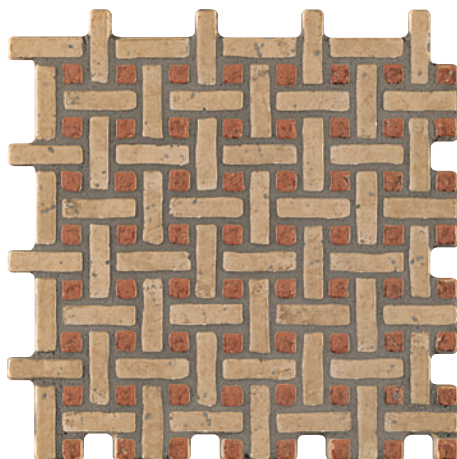

di maglia

Ballester Porcar
CERAMISTAS

Panello Beige
25 x 25 / 9,8" x 9,8"

Panello Noce
25 x 25 / 9,8" x 9,8"

Panello Rosso
25 x 25 / 9,8" x 9,8"

Panello Verde
25 x 25 / 9,8" x 9,8"

Panello Bianco
25 x 25 / 9,8" x 9,8"

panello beige

rete rosso

Rete Beige
25 x 25 / 9,8" x 9,8"

Rete Noce
25 x 25 / 9,8" x 9,8"

Rete Rosso
25 x 25 / 9,8" x 9,8"

Rete Verde
25 x 25 / 9,8" x 9,8"

maglia beige-rosso

Traccia Bianco
25 x 25 / 9,8" x 9,8"

Traccia Beige
25 x 25 / 9,8" x 9,8"

Traccia Beige-Rosso
25 x 25 / 9,8" x 9,8"

Traccia Beige-Verde
25 x 25 / 9,8" x 9,8"

traccia beige-rosso

maglia beige-verde

Maglia Beige
25 x 25 / 9,8" x 9,8"

Maglia Noce
25 x 25 / 9,8" x 9,8"

Maglia Beige-Rosso
25 x 25 / 9,8" x 9,8"

Maglia Beige-Verde
25 x 25 / 9,8" x 9,8"

Cornice Bianco

6 x 20 / 2,4" x 7,9"

Cornice Beige

6 x 20 / 2,4" x 7,9"

Cornice Noce

6 x 20 / 2,4" x 7,9"