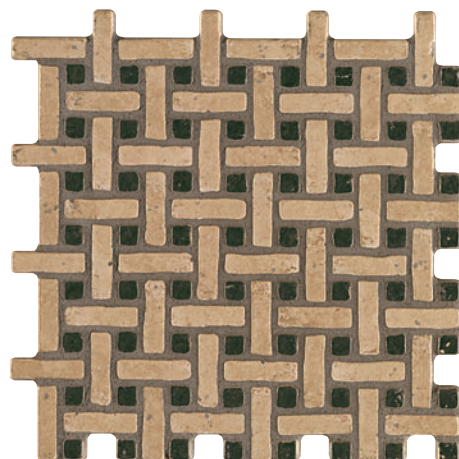

di maglia

Ballester Porcar
CERAMISTAS

Panello Beige
25 x 25 / 9,8" x 9,8"

Panello Noce
25 x 25 / 9,8" x 9,8"

Panello Rosso
25 x 25 / 9,8" x 9,8"

Panello Verde
25 x 25 / 9,8" x 9,8"

Panello Bianco
25 x 25 / 9,8" x 9,8"

panello beige

rete rosso

Rete Beige
25 x 25 / 9,8" x 9,8"

Rete Noce
25 x 25 / 9,8" x 9,8"

Rete Rosso
25 x 25 / 9,8" x 9,8"

Rete Verde
25 x 25 / 9,8" x 9,8"

maglia beige-rosso

Traccia Bianco
25 x 25 / 9,8" x 9,8"

Traccia Beige
25 x 25 / 9,8" x 9,8"

Traccia Beige-Rosso
25 x 25 / 9,8" x 9,8"

Traccia Beige-Verde
25 x 25 / 9,8" x 9,8"

traccia beige-rosso

maglia beige-verde

Maglia Beige
25 x 25 / 9,8" x 9,8"

Maglia Noce
25 x 25 / 9,8" x 9,8"

Maglia Beige-Rosso
25 x 25 / 9,8" x 9,8"

Maglia Beige-Verde
25 x 25 / 9,8" x 9,8"

Cornice Bianco

6 x 20 / 2,4" x 7,9"

Cornice Beige

6 x 20 / 2,4" x 7,9"

Cornice Noce

6 x 20 / 2,4" x 7,9"