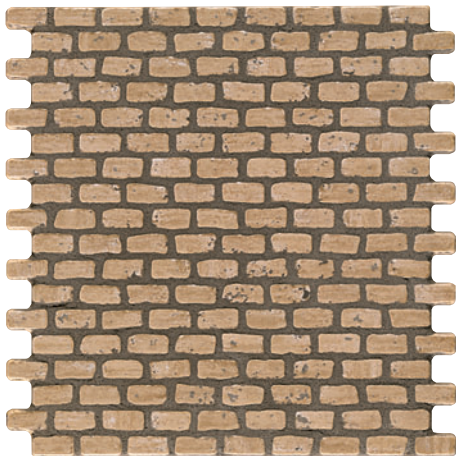

di maglia

Ballester Porcar
CERAMISTAS

Panello Beige
25 x 25 / 9,8" x 9,8"

Panello Noce
25 x 25 / 9,8" x 9,8"

Panello Rosso
25 x 25 / 9,8" x 9,8"

Panello Verde
25 x 25 / 9,8" x 9,8"

Panello Bianco
25 x 25 / 9,8" x 9,8"

panello beige

rete rosso

Rete Beige
25 x 25 / 9,8" x 9,8"

Rete Noce
25 x 25 / 9,8" x 9,8"

Rete Rosso
25 x 25 / 9,8" x 9,8"

Rete Verde
25 x 25 / 9,8" x 9,8"

maglia beige-rosso

Traccia Bianco
25 x 25 / 9,8" x 9,8"