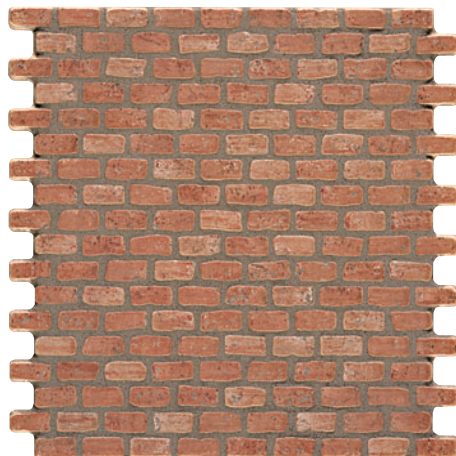

di maglia

Ballester Porcar
CERAMISTAS

Panello Beige
25 x 25 / 9,8" x 9,8"

Panello Noce
25 x 25 / 9,8" x 9,8"

Panello Rosso
25 x 25 / 9,8" x 9,8"

Panello Verde
25 x 25 / 9,8" x 9,8"

Panello Bianco
25 x 25 / 9,8" x 9,8"

panello beige

rete rosso

Rete Beige
25 x 25 / 9,8" x 9,8"

Rete Noce
25 x 25 / 9,8" x 9,8"

Rete Rosso
25 x 25 / 9,8" x 9,8"

Rete Verde
25 x 25 / 9,8" x 9,8"

maglia beige-rosso

Traccia Bianco
25 x 25 / 9,8" x 9,8"

Traccia Beige
25 x 25 / 9,8" x 9,8"

Traccia Beige-Rosso
25 x 25 / 9,8" x 9,8"

Traccia Beige-Verde
25 x 25 / 9,8" x 9,8"

traccia beige-rosso

maglia beige-verde

Maglia Beige
25 x 25 / 9,8" x 9,8"

Maglia Noce
25 x 25 / 9,8" x 9,8"