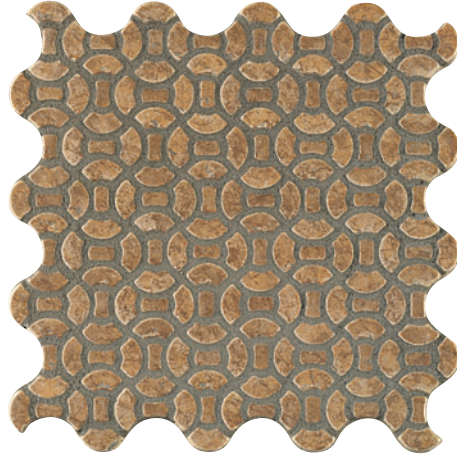

di maglia

Ballester Porcar
CERAMISTAS

Panello Beige
25 x 25 / 9,8" x 9,8"

Panello Noce
25 x 25 / 9,8" x 9,8"

Panello Rosso
25 x 25 / 9,8" x 9,8"

Panello Verde
25 x 25 / 9,8" x 9,8"

Panello Bianco
25 x 25 / 9,8" x 9,8"

panello beige

rete rosso

Rete Beige
25 x 25 / 9,8" x 9,8"

Rete Noce
25 x 25 / 9,8" x 9,8"

Rete Rosso
25 x 25 / 9,8" x 9,8"

Rete Verde
25 x 25 / 9,8" x 9,8"

maglia beige-rosso

Traccia Bianco
25 x 25 / 9,8" x 9,8"

Traccia Beige
25 x 25 / 9,8" x 9,8"

Traccia Beige-Rosso
25 x 25 / 9,8" x 9,8"

Traccia Beige-Verde
25 x 25 / 9,8" x 9,8"

traccia beige-rosso

maglia beige-verde

Maglia Beige
25 x 25 / 9,8" x 9,8"

Maglia Noce
25 x 25 / 9,8" x 9,8"

Maglia Beige-Rosso
25 x 25 / 9,8" x 9,8"

Maglia Beige-Verde
25 x 25 / 9,8" x 9,8"

Cornice Bianco

6 x 20 / 2,4" x 7,9"

Cornice Beige

6 x 20 / 2,4" x 7,9"

Cornice Noce

6 x 20 / 2,4" x 7,9"