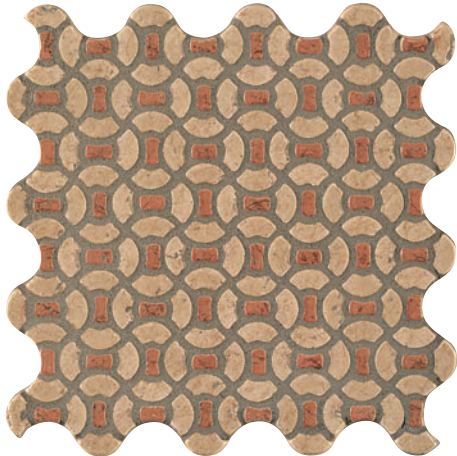

panello beige

rete rosso

Rete Beige
25 x 25 / 9,8" x 9,8"

Rete Noce
25 x 25 / 9,8" x 9,8"

Rete Rosso
25 x 25 / 9,8" x 9,8"

Rete Verde
25 x 25 / 9,8" x 9,8"

maglia beige-rosso

Traccia Bianco
25 x 25 / 9,8" x 9,8"

Traccia Beige
25 x 25 / 9,8" x 9,8"

Traccia Beige-Rosso
25 x 25 / 9,8" x 9,8"

Traccia Beige-Verde
25 x 25 / 9,8" x 9,8"

traccia beige-rosso

maglia beige-verde

Maglia Beige
25 x 25 / 9,8" x 9,8"

Maglia Noce
25 x 25 / 9,8" x 9,8"

Maglia Beige-Rosso
25 x 25 / 9,8" x 9,8"

Maglia Beige-Verde
25 x 25 / 9,8" x 9,8"

Cornice Bianco

6 x 20 / 2,4" x 7,9"

Cornice Beige

6 x 20 / 2,4" x 7,9"

Cornice Noce

6 x 20 / 2,4" x 7,9"

Cornice Rosso

6 x 20 / 2,4" x 7,9"

Cornice Verde

6 x 20 / 2,4" x 7,9"

LDM-2 Beige

4 x 25 / 1,6" x 9,8"

LDM-2 Beige-Noce

4 x 25 / 1,6" x 9,8"