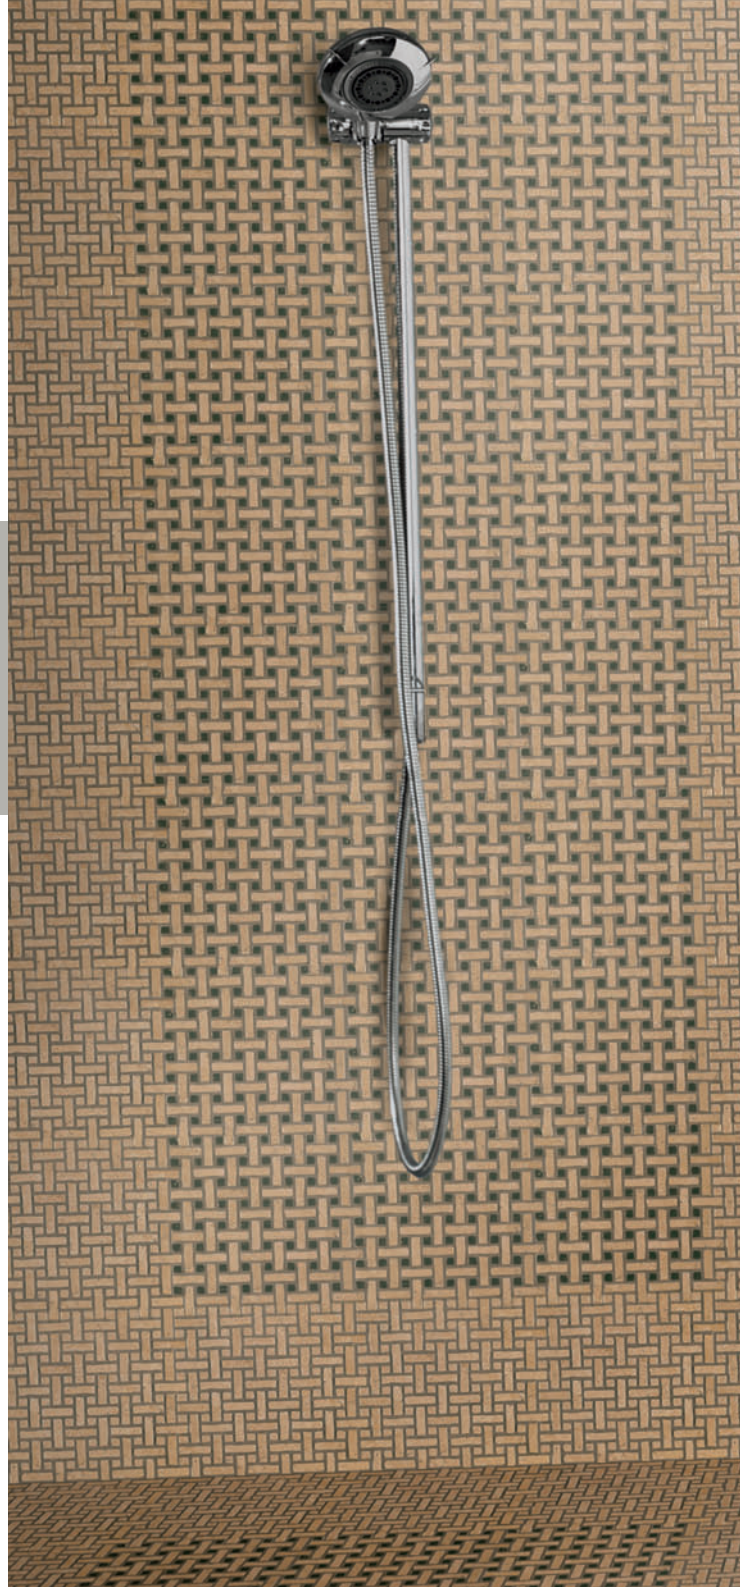

di maglia

Ballester Porcar
CERAMISTAS

Panello Beige
25 x 25 / 9,8" x 9,8"

Panello Noce
25 x 25 / 9,8" x 9,8"

Panello Rosso
25 x 25 / 9,8" x 9,8"

Panello Verde
25 x 25 / 9,8" x 9,8"

Panello Bianco
25 x 25 / 9,8" x 9,8"

panello beige

rete rosso

Rete Beige
25 x 25 / 9,8" x 9,8"

Rete Noce
25 x 25 / 9,8" x 9,8"

Rete Rosso
25 x 25 / 9,8" x 9,8"

Rete Verde
25 x 25 / 9,8" x 9,8"

maglia beige-rosso

Traccia Bianco
25 x 25 / 9,8" x 9,8"

Traccia Beige
25 x 25 / 9,8" x 9,8"

Traccia Beige-Rosso
25 x 25 / 9,8" x 9,8"

Traccia Beige-Verde
25 x 25 / 9,8" x 9,8"

traccia beige-rosso

maglia beige-verde

Maglia Beige
25 x 25 / 9,8" x 9,8"

Maglia Noce
25 x 25 / 9,8" x 9,8"

Maglia Beige-Rosso
25 x 25 / 9,8" x 9,8"

Maglia Beige-Verde
25 x 25 / 9,8" x 9,8"

Cornice Bianco

6 x 20 / 2,4" x 7,9"

Cornice Beige

6 x 20 / 2,4" x 7,9"

Cornice Noce

6 x 20 / 2,4" x 7,9"