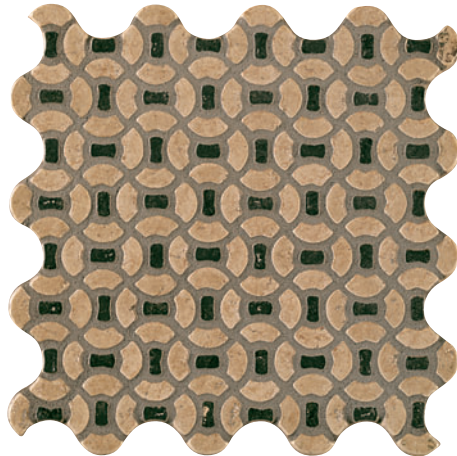

panello beige

rete rosso

Rete Beige
25 x 25 / 9,8" x 9,8"

Rete Noce
25 x 25 / 9,8" x 9,8"

Rete Rosso
25 x 25 / 9,8" x 9,8"

Rete Verde
25 x 25 / 9,8" x 9,8"

maglia beige-rosso

Traccia Bianco
25 x 25 / 9,8" x 9,8"

Traccia Beige
25 x 25 / 9,8" x 9,8"

Traccia Beige-Rosso
25 x 25 / 9,8" x 9,8"

Traccia Beige-Verde
25 x 25 / 9,8" x 9,8"

traccia beige-rosso

maglia beige-verde

Maglia Beige
25 x 25 / 9,8" x 9,8"

Maglia Noce
25 x 25 / 9,8" x 9,8"

Maglia Beige-Rosso
25 x 25 / 9,8" x 9,8"

Maglia Beige-Verde
25 x 25 / 9,8" x 9,8"

Cornice Bianco

6 x 20 / 2,4" x 7,9"

Cornice Beige

6 x 20 / 2,4" x 7,9"

Cornice Noce

6 x 20 / 2,4" x 7,9"

Cornice Rosso

6 x 20 / 2,4" x 7,9"

Cornice Verde

6 x 20 / 2,4" x 7,9"

LDM-2 Beige

4 x 25 / 1,6" x 9,8"

LDM-2 Beige-Noce

4 x 25 / 1,6" x 9,8"