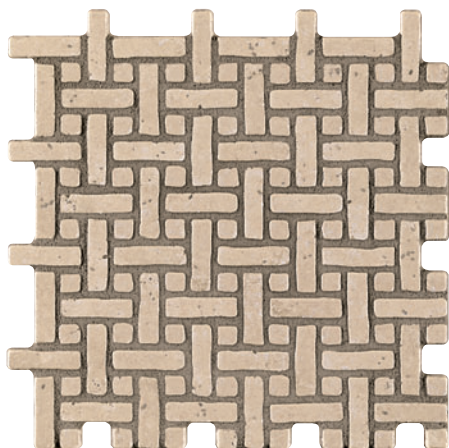

di maglia

Ballester Porcar
CERAMISTAS

Panello Beige
25 x 25 / 9,8" x 9,8"

Panello Noce
25 x 25 / 9,8" x 9,8"

Panello Rosso
25 x 25 / 9,8" x 9,8"

Panello Verde
25 x 25 / 9,8" x 9,8"

Panello Bianco
25 x 25 / 9,8" x 9,8"

panello beige

rete rosso

Rete Beige
25 x 25 / 9,8" x 9,8"

Rete Noce
25 x 25 / 9,8" x 9,8"

Rete Rosso
25 x 25 / 9,8" x 9,8"

Rete Verde
25 x 25 / 9,8" x 9,8"

maglia beige-rosso

Traccia Bianco
25 x 25 / 9,8" x 9,8"

Traccia Beige
25 x 25 / 9,8" x 9,8"

Traccia Beige-Rosso
25 x 25 / 9,8" x 9,8"

Traccia Beige-Verde
25 x 25 / 9,8" x 9,8"

traccia beige-rosso

maglia beige-verde

Maglia Beige
25 x 25 / 9,8" x 9,8"

Maglia Noce
25 x 25 / 9,8" x 9,8"

Maglia Beige-Rosso
25 x 25 / 9,8" x 9,8"

Maglia Beige-Verde
25 x 25 / 9,8" x 9,8"

Cornice Bianco

6 x 20 / 2,4" x 7,9"

Cornice Beige

6 x 20 / 2,4" x 7,9"

Cornice Noce

6 x 20 / 2,4" x 7,9"