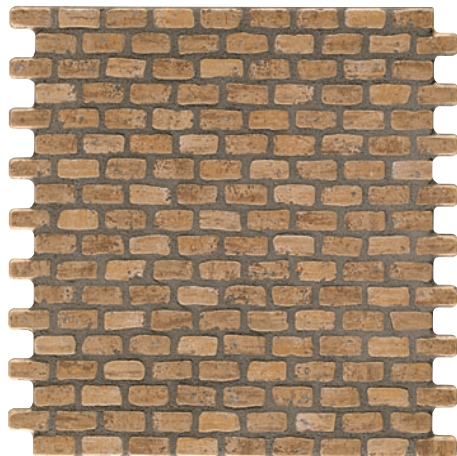

di maglia

Ballester Porcar
CERAMISTAS

Panello Beige
25 x 25 / 9,8" x 9,8"

Panello Noce
25 x 25 / 9,8" x 9,8"

Panello Rosso
25 x 25 / 9,8" x 9,8"

Panello Verde
25 x 25 / 9,8" x 9,8"

Panello Bianco
25 x 25 / 9,8" x 9,8"

panello beige

rete rosso

Rete Beige
25 x 25 / 9,8" x 9,8"

Rete Noce
25 x 25 / 9,8" x 9,8"

Rete Rosso
25 x 25 / 9,8" x 9,8"

Rete Verde
25 x 25 / 9,8" x 9,8"

maglia beige-rosso

Traccia Bianco
25 x 25 / 9,8" x 9,8"

Traccia Beige
25 x 25 / 9,8" x 9,8"

Traccia Beige-Rosso
25 x 25 / 9,8" x 9,8"

Traccia Beige-Verde
25 x 25 / 9,8" x 9,8"

traccia beige-rosso

maglia beige-verde

Maglia Beige
25 x 25 / 9,8" x 9,8"

Maglia Noce
25 x 25 / 9,8" x 9,8"