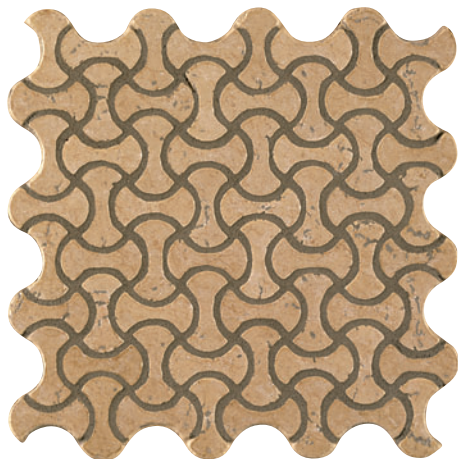

di maglia

Ballester Porcar
CERAMISTAS

Panello Beige
25 x 25 / 9,8" x 9,8"

Panello Noce
25 x 25 / 9,8" x 9,8"

Panello Rosso
25 x 25 / 9,8" x 9,8"

Panello Verde
25 x 25 / 9,8" x 9,8"

Panello Bianco
25 x 25 / 9,8" x 9,8"

panello beige

rete rosso

Rete Beige
25 x 25 / 9,8" x 9,8"

Rete Noce
25 x 25 / 9,8" x 9,8"

Rete Rosso
25 x 25 / 9,8" x 9,8"

Rete Verde
25 x 25 / 9,8" x 9,8"

maglia beige-rosso

Traccia Bianco
25 x 25 / 9,8" x 9,8"

Traccia Beige
25 x 25 / 9,8" x 9,8"

Traccia Beige-Rosso
25 x 25 / 9,8" x 9,8"

Traccia Beige-Verde
25 x 25 / 9,8" x 9,8"

traccia beige-rosso

maglia beige-verde

Maglia Beige
25 x 25 / 9,8" x 9,8"

Maglia Noce
25 x 25 / 9,8" x 9,8"

Maglia Beige-Rosso
25 x 25 / 9,8" x 9,8"

Maglia Beige-Verde
25 x 25 / 9,8" x 9,8"

Cornice Bianco

6 x 20 / 2,4" x 7,9"

Cornice Beige

6 x 20 / 2,4" x 7,9"

Cornice Noce

6 x 20 / 2,4" x 7,9"