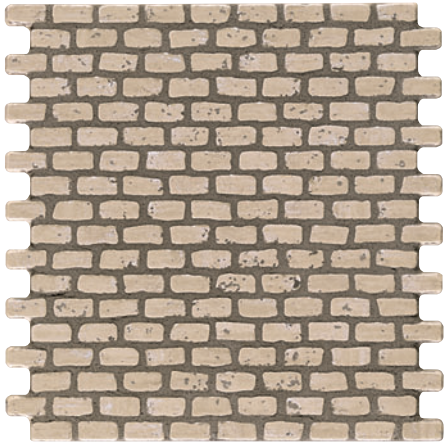

di maglia

Ballester Porcar
CERAMISTAS

Panello Beige
25 x 25 / 9,8" x 9,8"

Panello Noce
25 x 25 / 9,8" x 9,8"

Panello Rosso
25 x 25 / 9,8" x 9,8"

Panello Verde
25 x 25 / 9,8" x 9,8"

Panello Bianco
25 x 25 / 9,8" x 9,8"

panello beige

rete rosso

Rete Beige
25 x 25 / 9,8" x 9,8"

Rete Noce
25 x 25 / 9,8" x 9,8"

Rete Rosso
25 x 25 / 9,8" x 9,8"

Rete Verde
25 x 25 / 9,8" x 9,8"

maglia beige-rosso

Traccia Bianco
25 x 25 / 9,8" x 9,8"

Traccia Beige
25 x 25 / 9,8" x 9,8"

Traccia Beige-Rosso
25 x 25 / 9,8" x 9,8"

Traccia Beige-Verde
25 x 25 / 9,8" x 9,8"

traccia beige-rosso

maglia beige-verde

Maglia Beige
25 x 25 / 9,8" x 9,8"

Maglia Noce
25 x 25 / 9,8" x 9,8"