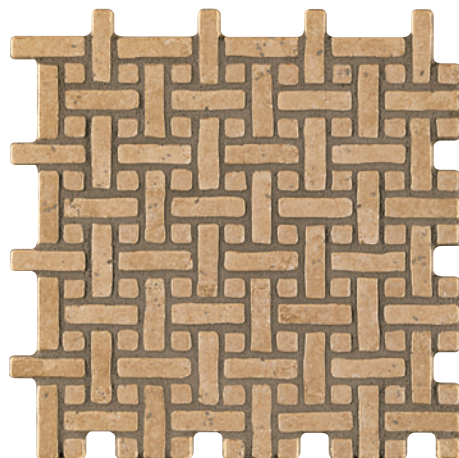

di maglia

Ballester Porcar
CERAMISTAS

Panello Beige
25 x 25 / 9,8" x 9,8"

Panello Noce
25 x 25 / 9,8" x 9,8"

Panello Rosso
25 x 25 / 9,8" x 9,8"

Panello Verde
25 x 25 / 9,8" x 9,8"

Panello Bianco
25 x 25 / 9,8" x 9,8"

panello beige

rete rosso

Rete Beige
25 x 25 / 9,8" x 9,8"

Rete Noce
25 x 25 / 9,8" x 9,8"

Rete Rosso
25 x 25 / 9,8" x 9,8"

Rete Verde
25 x 25 / 9,8" x 9,8"

maglia beige-rosso

Traccia Bianco
25 x 25 / 9,8" x 9,8"

Traccia Beige
25 x 25 / 9,8" x 9,8"

Traccia Beige-Rosso
25 x 25 / 9,8" x 9,8"

Traccia Beige-Verde
25 x 25 / 9,8" x 9,8"

traccia beige-rosso

maglia beige-verde

Maglia Beige
25 x 25 / 9,8" x 9,8"

Maglia Noce
25 x 25 / 9,8" x 9,8"

Maglia Beige-Rosso
25 x 25 / 9,8" x 9,8"

Maglia Beige-Verde
25 x 25 / 9,8" x 9,8"

Cornice Bianco

6 x 20 / 2,4" x 7,9"

Cornice Beige

6 x 20 / 2,4" x 7,9"

Cornice Noce

6 x 20 / 2,4" x 7,9"