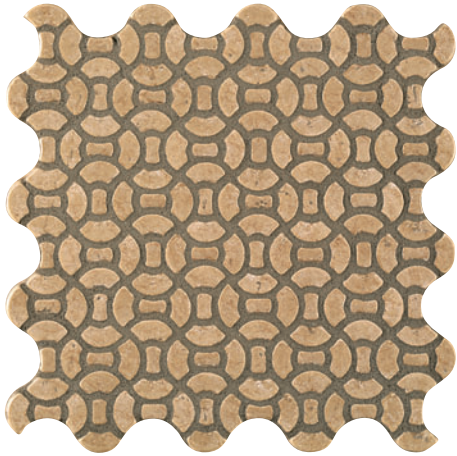

panello beige

rete rosso

Rete Beige
25 x 25 / 9,8" x 9,8"

Rete Noce
25 x 25 / 9,8" x 9,8"

Rete Rosso
25 x 25 / 9,8" x 9,8"

Rete Verde
25 x 25 / 9,8" x 9,8"

maglia beige-rosso

Traccia Bianco
25 x 25 / 9,8" x 9,8"

Traccia Beige
25 x 25 / 9,8" x 9,8"

Traccia Beige-Rosso
25 x 25 / 9,8" x 9,8"

Traccia Beige-Verde
25 x 25 / 9,8" x 9,8"

traccia beige-rosso

maglia beige-verde

Maglia Beige
25 x 25 / 9,8" x 9,8"

Maglia Noce
25 x 25 / 9,8" x 9,8"

Maglia Beige-Rosso
25 x 25 / 9,8" x 9,8"

Maglia Beige-Verde
25 x 25 / 9,8" x 9,8"

Cornice Bianco

6 x 20 / 2,4" x 7,9"

Cornice Beige

6 x 20 / 2,4" x 7,9"

Cornice Noce

6 x 20 / 2,4" x 7,9"