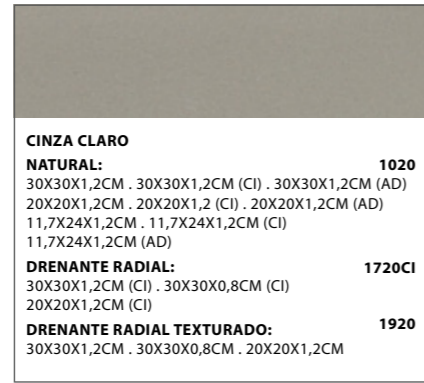

LACTOGAL UNIDADE FABRIL
(TOCHA)

SÉRIE INDUSTRIAL PÉROLA 11,7X24X12CM 1014

NUTRE INDÚSTRIA ALIMENTAR
(VAGOS)

SÉRIE INDUSTRIAL PÉROLA 20X20X1,2CM 1014

SÉRIE INDUSTRIAL - NATURAL PÉROLA 20X20X1,2CM 1014

ARMAZÉM
(COIMBRA)

COLOURS . CORES . COULEURS . FARBEN / FORMATS . FORMATOS . FORMATS . FORMAT

FINISHES . ACABAMENTOS . FINITIONS . OBERFLÄCHE