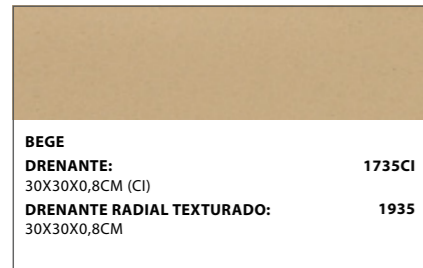

LACTOGAL UNIDADE FABRIL
(TOCHA)

SÉRIE INDUSTRIAL PÉROLA 11,7X24X12CM 1014

NUTRE INDÚSTRIA ALIMENTAR
(VAGOS)

SÉRIE INDUSTRIAL PÉROLA 20X20X1,2CM 1014

SÉRIE INDUSTRIAL - NATURAL PÉROLA 20X20X1,2CM 1014

ARMAZÉM
(COIMBRA)

COLOURS . CORES . COULEURS . FARBEN / FORMATS . FORMATOS . FORMATS . FORMAT

FINISHES . ACABAMENTOS . FINITIONS . OBERFLÄCHE