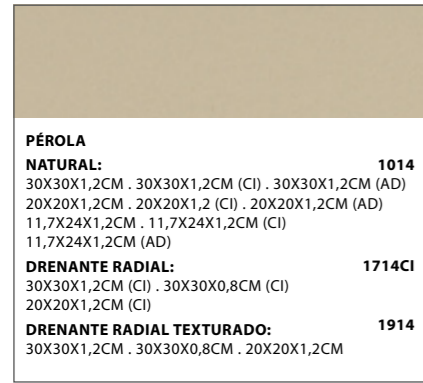

LACTOGAL UNIDADE FABRIL
(TOCHA)

SÉRIE INDUSTRIAL PÉROLA 11,7X24X12CM 1014

NUTRE INDÚSTRIA ALIMENTAR
(VAGOS)

SÉRIE INDUSTRIAL PÉROLA 20X20X1,2CM 1014

SÉRIE INDUSTRIAL - NATURAL PÉROLA 20X20X1,2CM 1014

ARMAZÉM
(COIMBRA)

COLOURS . CORES . COULEURS . FARBEN / FORMATS . FORMATOS . FORMATS . FORMAT

FINISHES . ACABAMENTOS . FINITIONS . OBERFLÄCHE