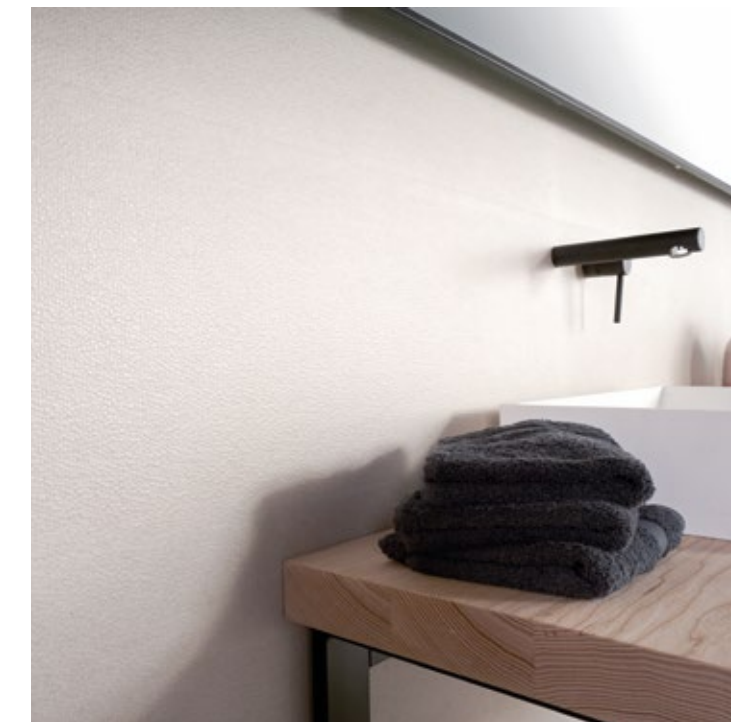

Canvas Mist – 30x90 cm · 12"x36"