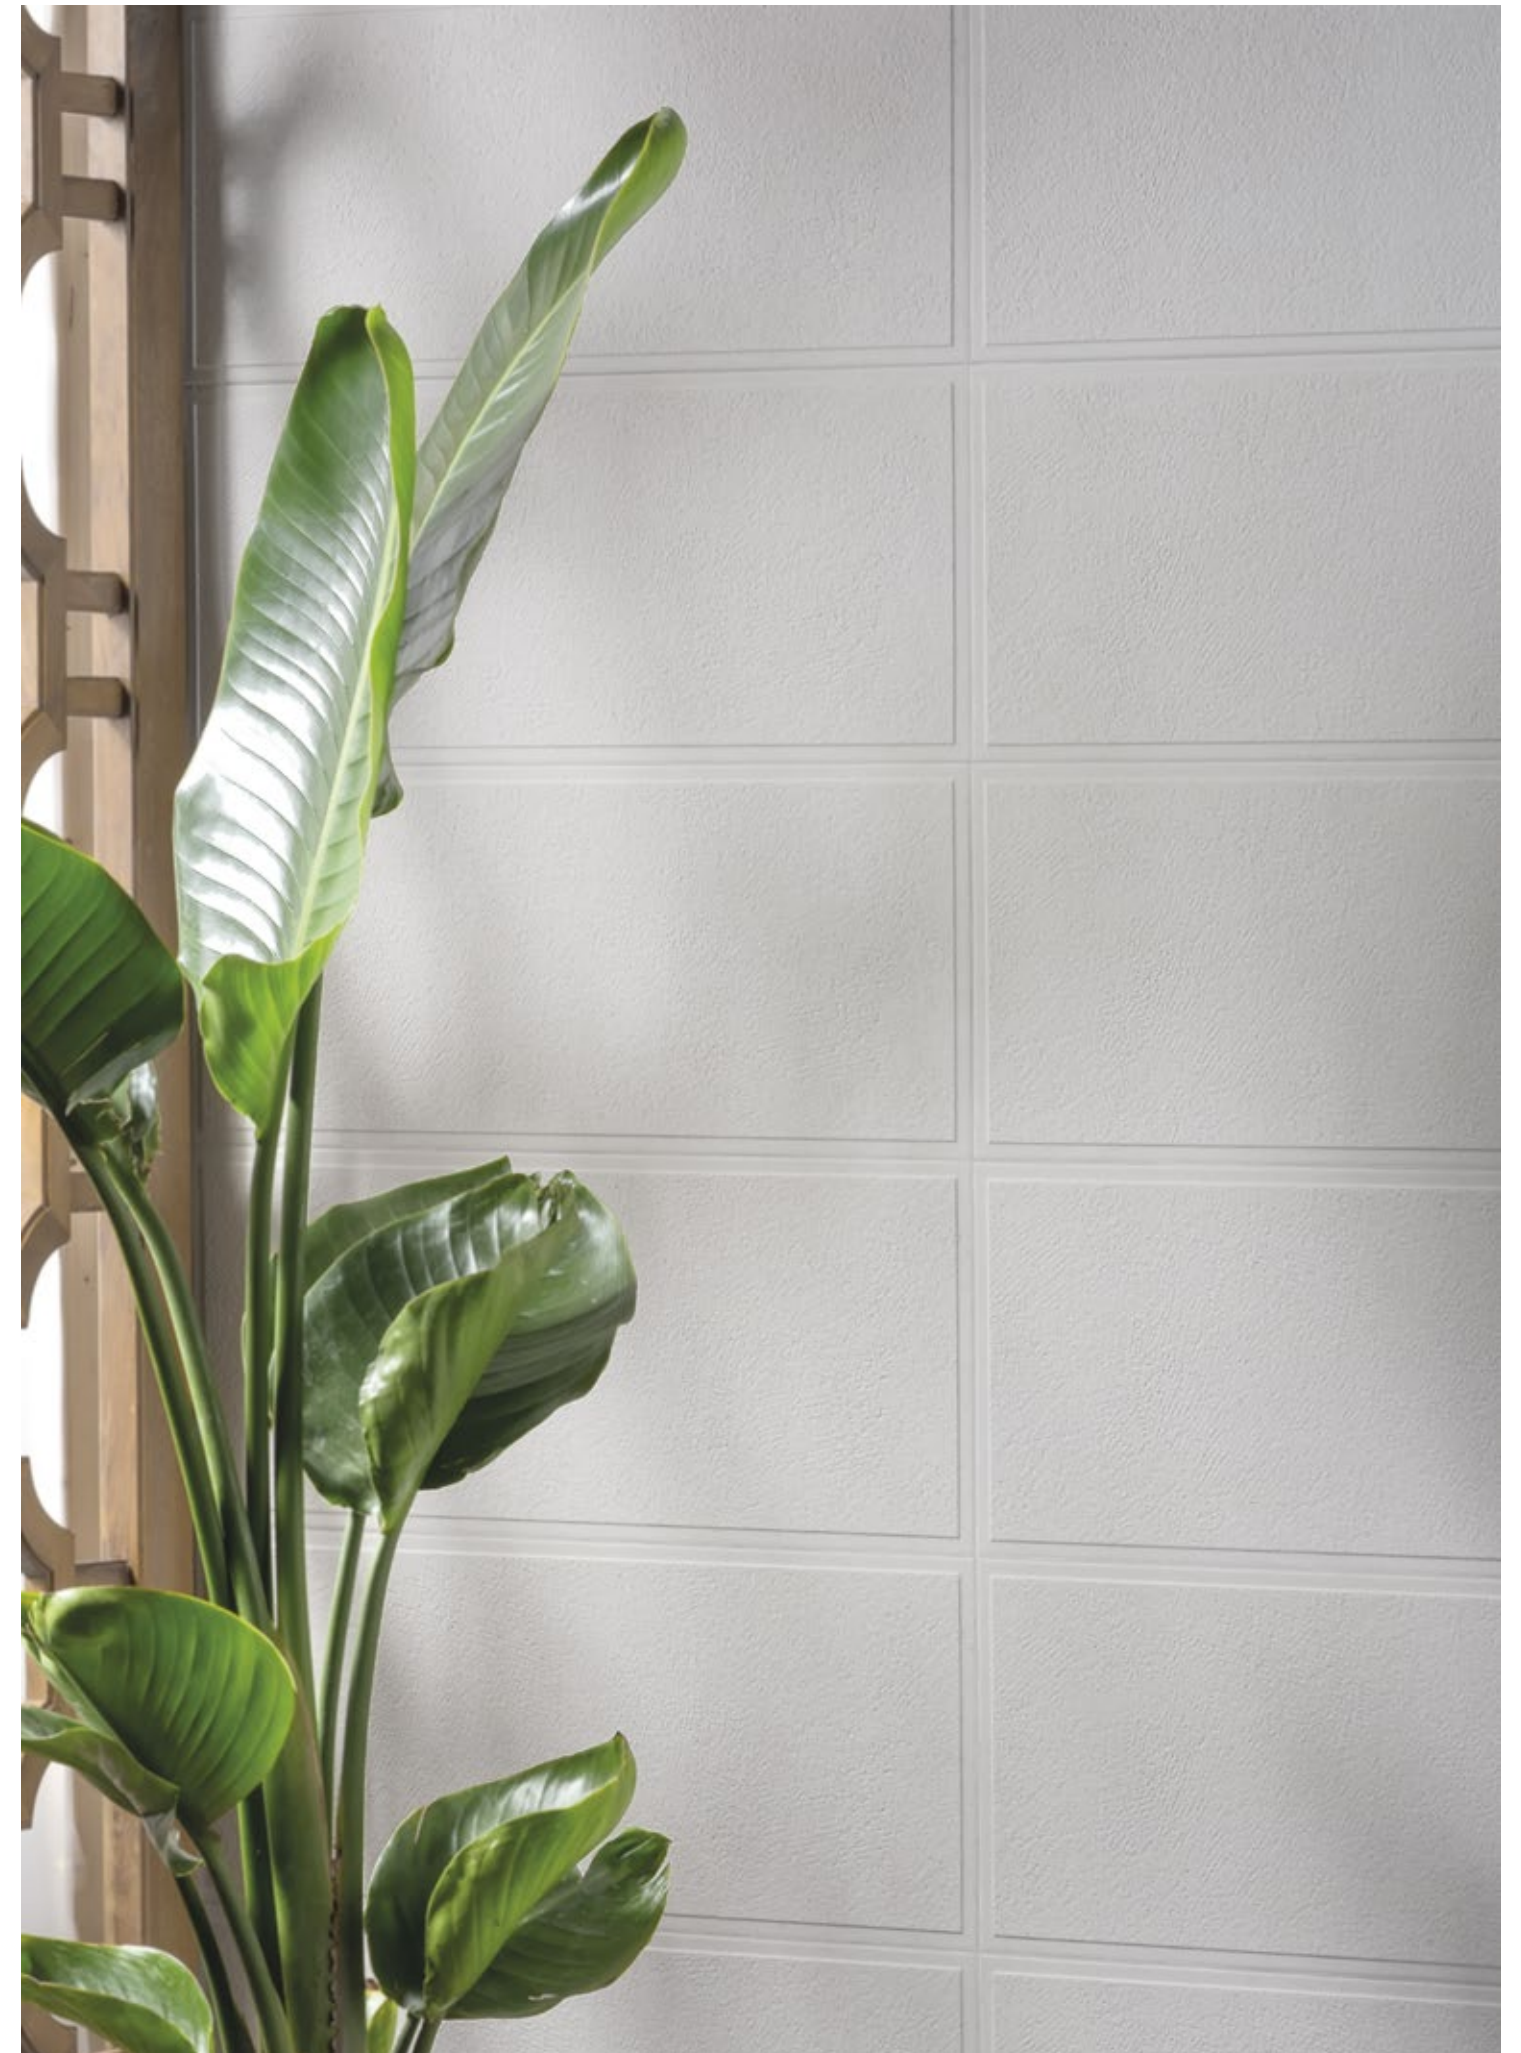

опубликовано

ORIGIN

25x60 / 10"x24"
60x60 / 24"x24"
59x59 / 24"x24"

Грета Вульф

www.gretawolf.ru

Origin Grey & Origin Dec Grey – 25x60 cm · 10"x24" / Origin Grey – 60x60 cm · 24"x24"

Origin Block White – 25x60 cm · 10"x24"