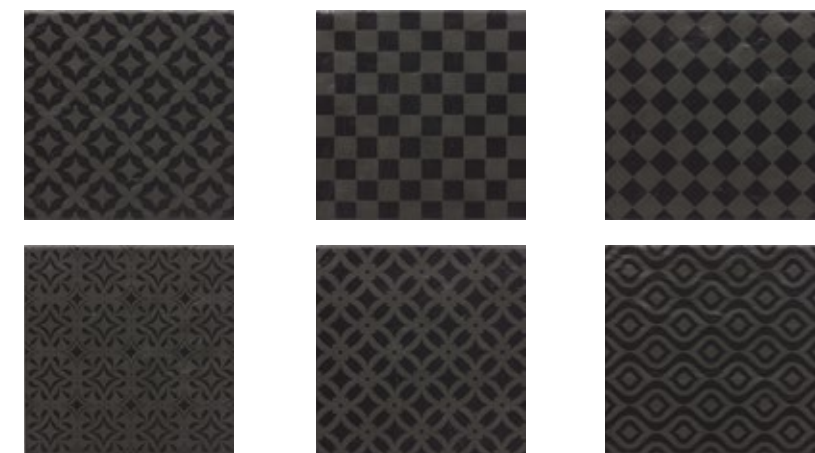

22,3x22,3 cm · 8,5"x8,5"

G-200

Trento Bianco

22,3x22,3 cm · 8,5"x8,5"

G-200

Trento Nero

22,3x22,3 cm · 8,5"x8,5"

G-200