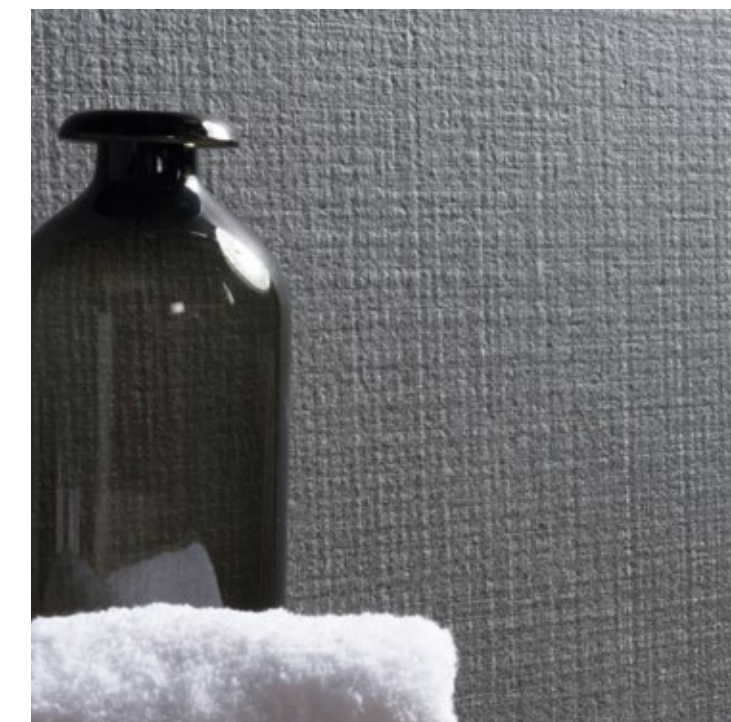

DIORITE

40x120 / 16"x48"
75x75 / 30"x30"

опубликовано

Грета Вульф

www.gretawolf.ru

Line-Diorite Grey – 40x120 cm · 16" x 48"

Jute-Diorite Grey – 40x120 cm · 16" x 48"

Jute Natural – 40x120 cm · 16" x 48"