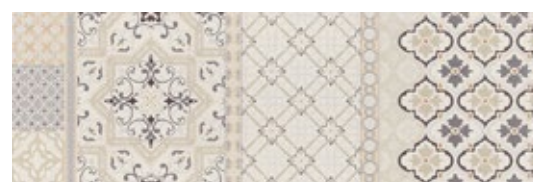

Lineal White
30x90 cm · 12"x36" G-510

Multifatima
30x90 cm · 12"x36" G-510

Multistone Ash
30x90 cm · 12"x36" G-510

Multistone Black
30x90 cm · 12"x36" G-510

PIEZAS ESPECIALES / SPECIAL PIECES

Fatima Luxe White
30x90 cm · 12"x36" G-991