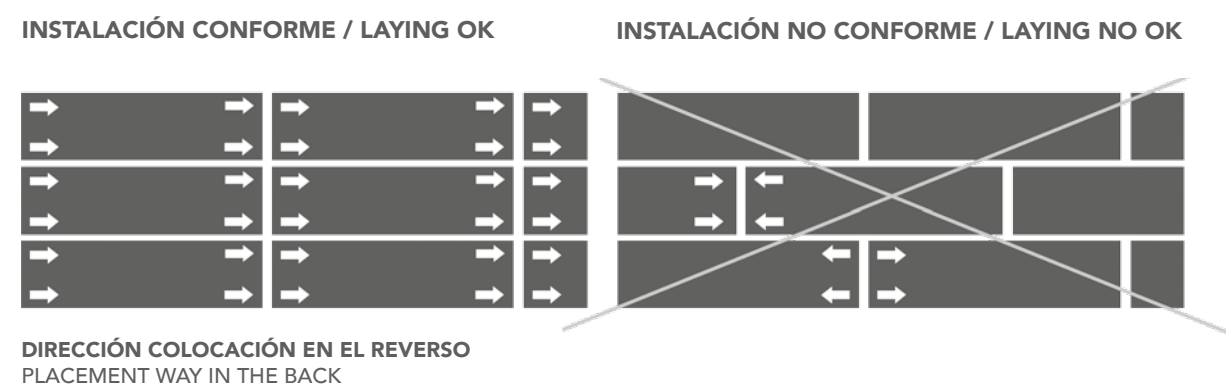

PROJECT DEC

SPIRIT MODULE

MULTISTONE

LINEAL

MULTIFATIMA

ONDAS

BASIC DEC

En el caso de 40x120, se recomienda que las flechas ubicadas en la parte posterior de la pieza sigan la misma dirección.