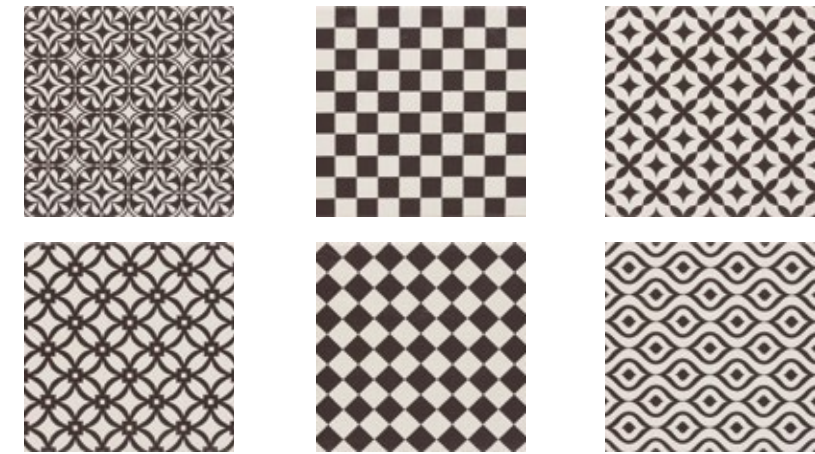

о п у б л и к о в а н о

Грета Вульф

www.gretawolf.ru

Esagono Idra – 25x29 cm · 10"x11,5"

опубликовано

GW
Грета Вульф
www.gretawolf.ru

PR Imágenes no repetitivas
Different skill-screen effects

Trento Arlecquino