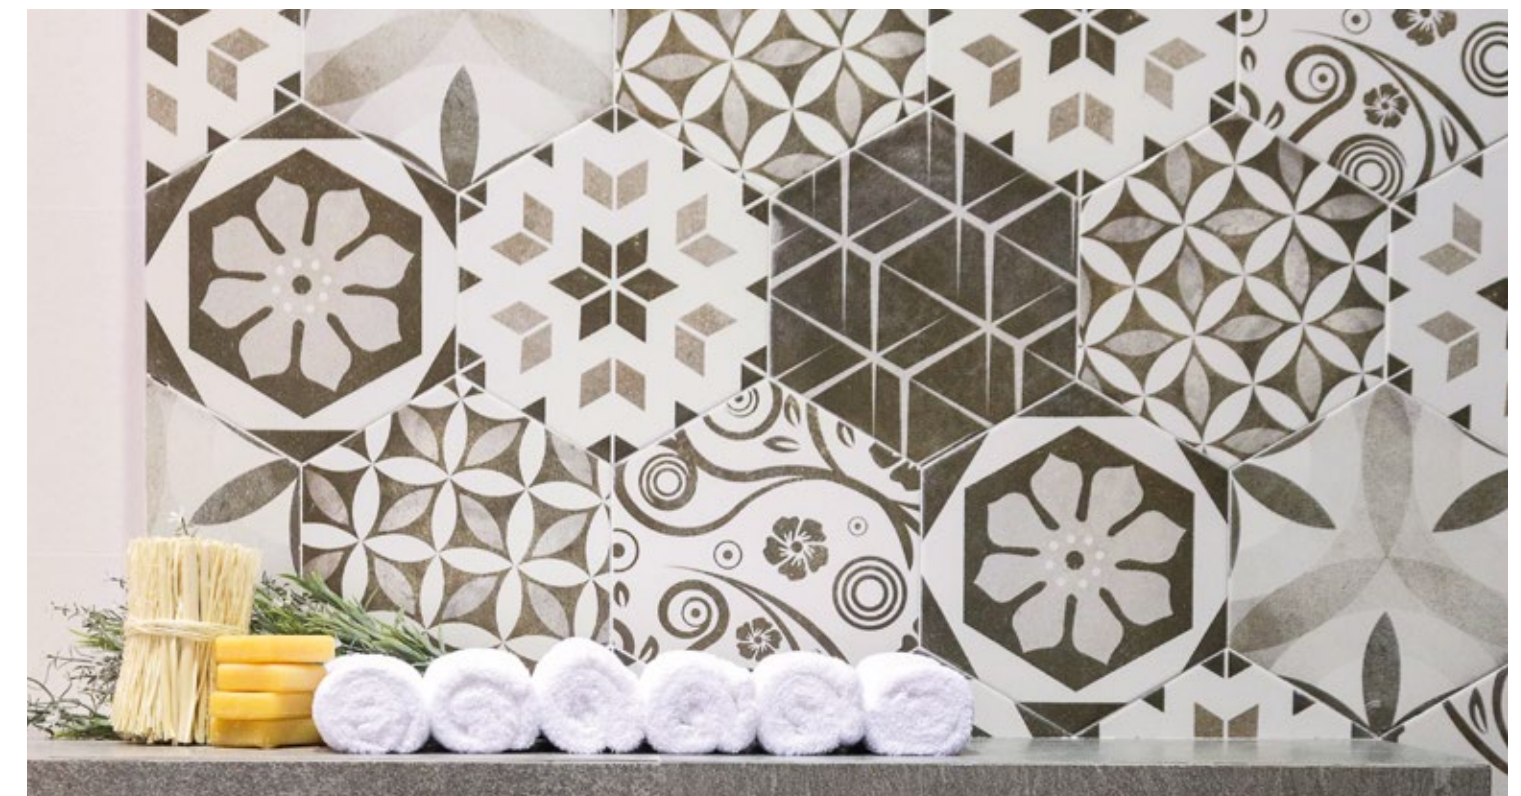

Esagono Idra – 25x29 cm · 10"x11,5"