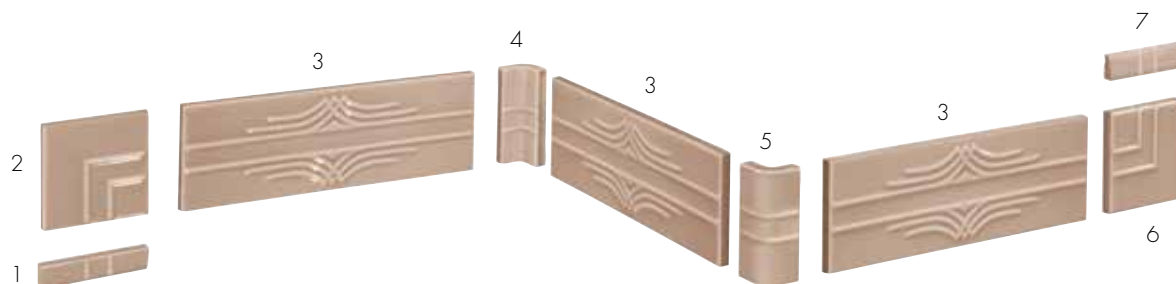

cornice harmon

- 1** terminale sx
- 2** angolo piano a scendere
- 3** 10x25 cm (4"x 9 7/8")
- 4** angolo interno
- 5** angolo esterno
- 6** angolo piano a salire
- 7** terminale dx

cornice van alen

- 1** terminale sx
- 2** angolo piano a scendere
- 3** 10x25 cm (4"x 9 7/8")
- 4** angolo interno
- 5** angolo esterno
- 6** angolo piano a salire
- 7** terminale dx

www.gretawolf.ru

listello rowland

- 1 terminale sx
- 2 angolo piano a scendere
- 3 8x25 (3 1/8"x 9 7/8")
- 4 angolo interno
- 5 angolo esterno
- 6 angolo piano a salire
- 7 terminale dx

listello dreyfus

- 1 terminale sx
- 2 angolo piano a scendere
- 3 8x25 cm (3 1/8"x 9 7/8")
- 4 angolo interno
- 5 angolo esterno
- 6 angolo piano a salire
- 7 terminale dx