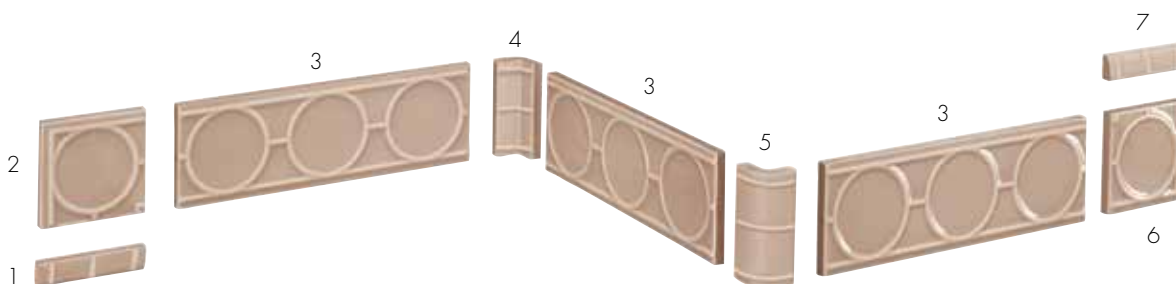

cornice harmon

- 1** terminale sx
- 2** angolo piano a scendere
- 3** 10x25 cm (4"x 9 7/8")
- 4** angolo interno
- 5** angolo esterno
- 6** angolo piano a salire
- 7** terminale dx

cornice van alen

- 1** terminale sx
- 2** angolo piano a scendere
- 3** 10x25 cm (4"x 9 7/8")
- 4** angolo interno
- 5** angolo esterno
- 6** angolo piano a salire
- 7** terminale dx

www.gretawolf.ru

listello rowland

- 1 terminale sx
- 2 angolo piano a scendere
- 3 8x25 (3 1/8"x 9 7/8")
- 4 angolo interno
- 5 angolo esterno
- 6 angolo piano a salire
- 7 terminale dx

listello dreyfus

- 1 terminale sx
- 2 angolo piano a scendere
- 3 8x25 cm (3 1/8"x 9 7/8")
- 4 angolo interno
- 5 angolo esterno
- 6 angolo piano a salire
- 7 terminale dx

listello leowy

- 1 terminale sx
- 2 angolo piano a scendere
- 3 8x25 cm (3 1/8"x 9 7/8")
- 4 angolo interno
- 5 angolo esterno
- 6 angolo piano a salire
- 7 terminale dx

www.gretawolf.ru

listello rateau

- 1** terminale sx
- 2** angolo piano a scendere
- 3** 4x25 cm (1 5/8"x 9 7/8")
- 4** angolo interno
- 5** angolo esterno
- 6** angolo piano a salire
- 7** terminale dx