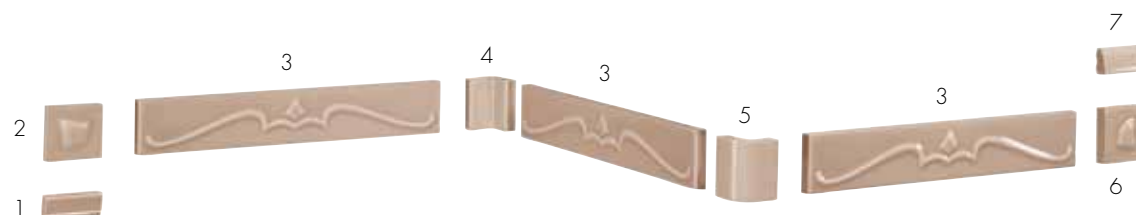

listello dupas

- **1** terminale sx
- **2** angolo piano a scendere
- **3** 4x25 cm (1 5/8"x 9 7/8")
- **4** angolo interno
- **5** angolo esterno
- **6** angolo piano a salire
- **7** terminale dx