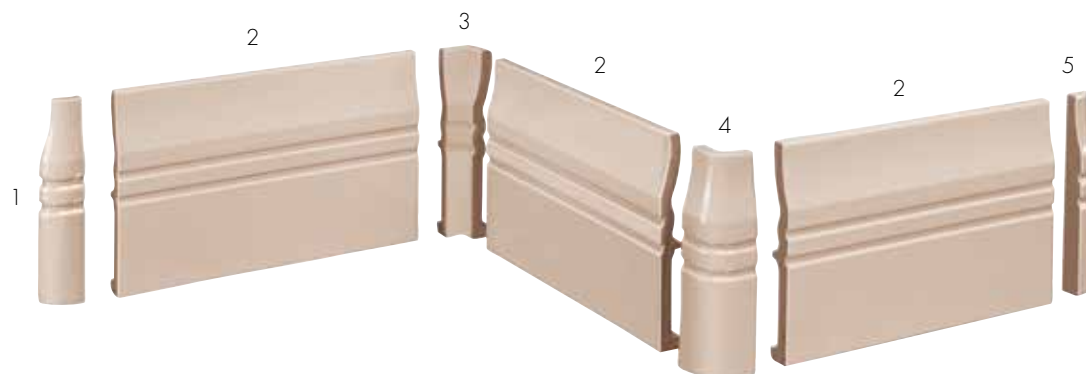

battiscopa kahn

- **1** terminale sx
- **2** 15x25 cm (6"x 9 7/8")
- **3** angolo interno
- **4** angolo esterno
- **5** terminale dx