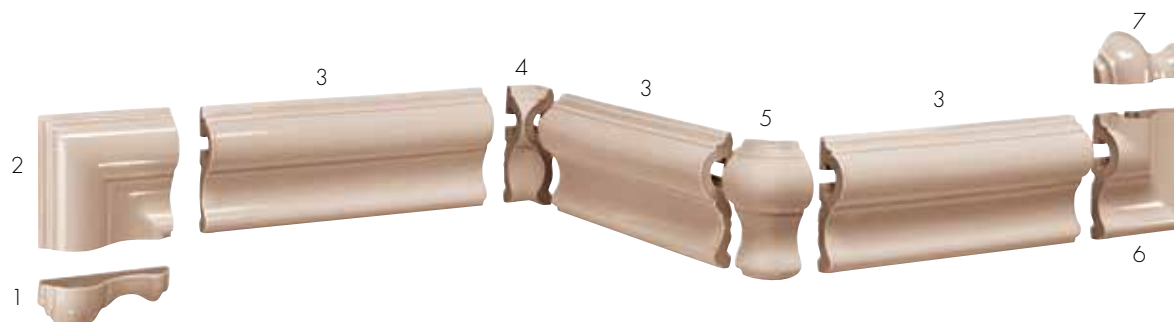

cornice harmon

- **1** terminale sx
- **2** angolo piano a scendere
- **3** 10x25 cm (4"x 9 7/8")
- **4** angolo interno
- **5** angolo esterno
- **6** angolo piano a salire
- **7** terminale dx