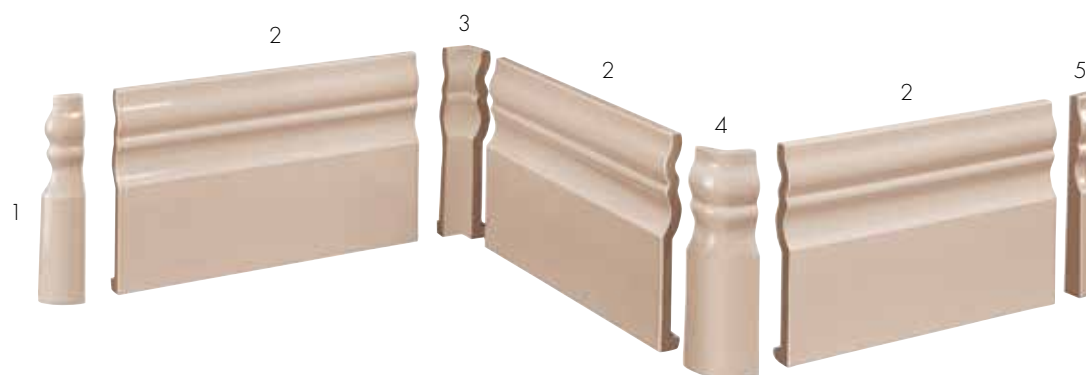

battiscopa sunlight

- **1** terminale sx
- **2** 15x25 cm (6"x 9 7/8")
- **3** angolo interno
- **4** angolo esterno
- **5** terminale dx