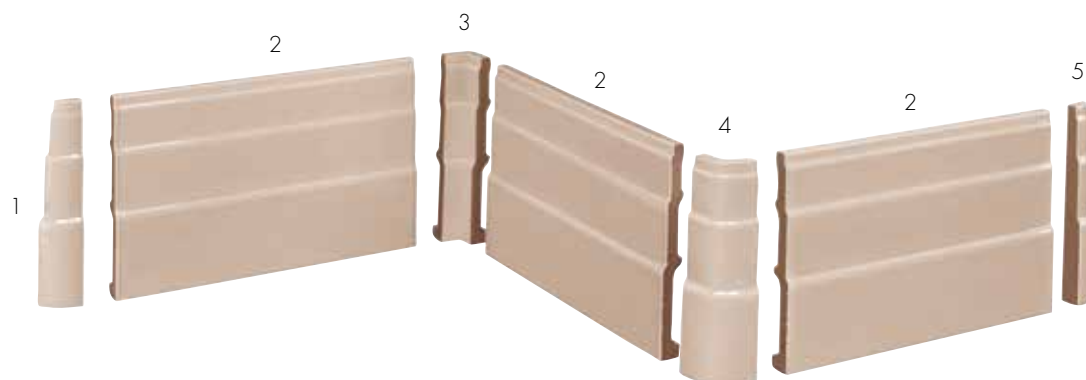

battiscopa gropius

- **1** terminale sx
- **2** 15x25 cm (6"x 9 7/8")
- **3** angolo interno
- **4** angolo esterno
- **5** terminale dx