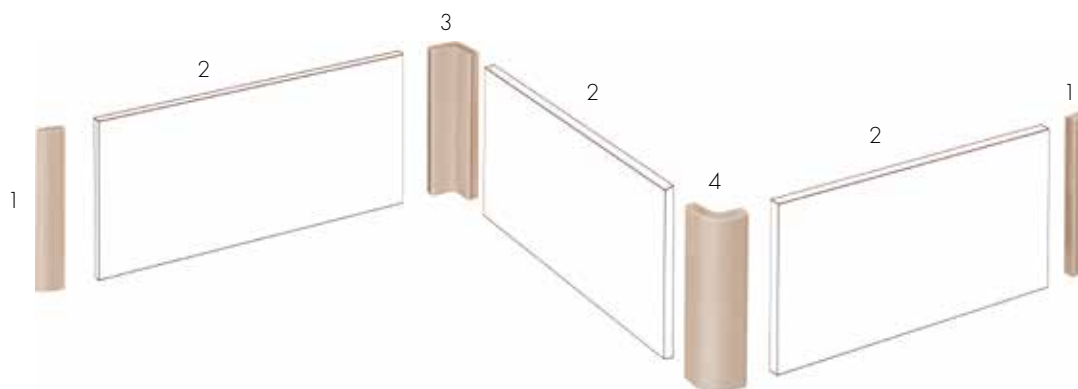

listello dupas

- 1** terminale sx
- 2** angolo piano a scendere
- 3** 4x25 cm (1 5/8"x 9 7/8")
- 4** angolo interno
- 5** angolo esterno
- 6** angolo piano a salire
- 7** terminale dx

listello marinot

- 1** terminale sx
- 2** angolo piano a scendere
- 3** 4x25 cm (1 5/8"x 9 7/8")
- 4** angolo interno
- 5** angolo esterno
- 6** angolo piano a salire
- 7** terminale dx

cornice meller

- 1** terminale sx
- 2** angolo piano a scendere
- 3** 2x25 cm (3/4" x 9 7/8")
- 4** angolo interno
- 5** angolo esterno
- 6** angolo piano a salire
- 7** terminale dx

Sgusci e Bullnose - Coves and Bullnose

(angolari e chiusure per piastrelle) - (corners and closures for tiles)

- 1** bullnose 2x12,5 cm (3/4" x 9 7/8")
- 2** 12,5x25 cm (4 7/8" x 9 7/8")
- 3** sguscio interno 4x12,5 cm (1 5/8" x 4 7/8")
- 4** sguscio esterno 4x12,5 cm (1 5/8" x 4 7/8")