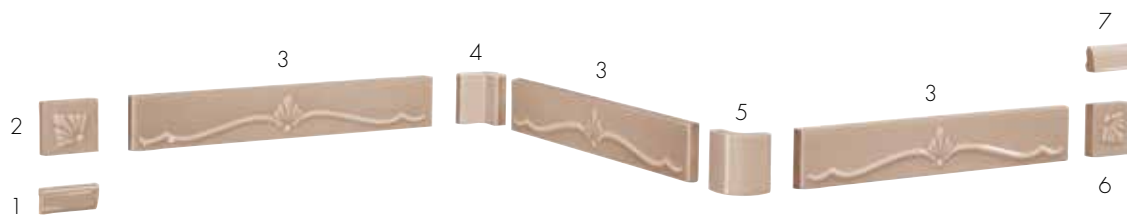

listello leowy

- 1 terminale sx
- 2 angolo piano a scendere
- 3 8x25 cm (3 1/8"x 9 7/8")
- 4 angolo interno
- 5 angolo esterno
- 6 angolo piano a salire
- 7 terminale dx

www.gretawolf.ru

listello rateau

- 1** terminale sx
- 2** angolo piano a scendere
- 3** 4x25 cm (1 5/8"x 9 7/8")
- 4** angolo interno
- 5** angolo esterno
- 6** angolo piano a salire
- 7** terminale dx