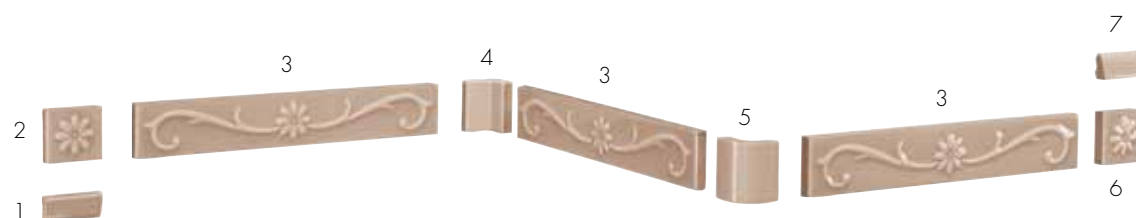

listello marinot

- **1** terminale sx
- **2** angolo piano a scendere
- **3** 4x25 cm (1 5/8"x 9 7/8")
- **4** angolo interno
- **5** angolo esterno
- **6** angolo piano a salire
- **7** terminale dx