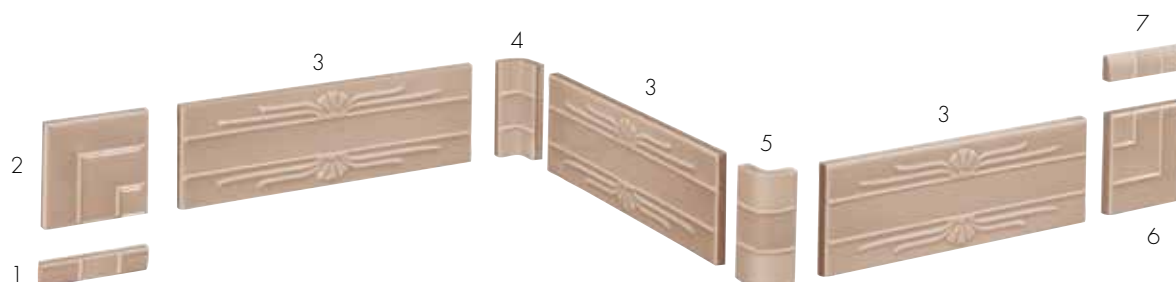

cornice harmon

- 1** terminale sx
- 2** angolo piano a scendere
- 3** 10x25 cm (4"x 9 7/8")
- 4** angolo interno
- 5** angolo esterno
- 6** angolo piano a salire
- 7** terminale dx

cornice van alen

- 1** terminale sx
- 2** angolo piano a scendere
- 3** 10x25 cm (4"x 9 7/8")
- 4** angolo interno
- 5** angolo esterno
- 6** angolo piano a salire
- 7** terminale dx

www.gretawolf.ru

listello rowland

- 1 terminale sx
- 2 angolo piano a scendere
- 3 8x25 (3 1/8"x 9 7/8")
- 4 angolo interno
- 5 angolo esterno
- 6 angolo piano a salire
- 7 terminale dx

listello dreyfus

- 1 terminale sx
- 2 angolo piano a scendere
- 3 8x25 cm (3 1/8"x 9 7/8")
- 4 angolo interno
- 5 angolo esterno
- 6 angolo piano a salire
- 7 terminale dx

listello leowy

- 1 terminale sx
- 2 angolo piano a scendere
- 3 8x25 cm (3 1/8"x 9 7/8")
- 4 angolo interno
- 5 angolo esterno
- 6 angolo piano a salire
- 7 terminale dx

www.gretawolf.ru

listello rateau

- 1** terminale sx
- 2** angolo piano a scendere
- 3** 4x25 cm (1 5/8"x 9 7/8")
- 4** angolo interno
- 5** angolo esterno
- 6** angolo piano a salire
- 7** terminale dx