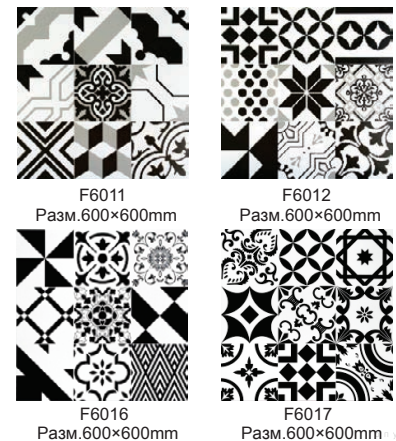

GRANDE
F6013
Разм.600×600mm
(4 шт. в упаковке)

опубликовано

Грета Вулф
www.gretawolf.ru

ПА3MEP: 200 X 200mm
MIX F2069

BW MIX

F2068 Разм.200×200mm (9 шт. в уп.)

GRANDE

опубликовано