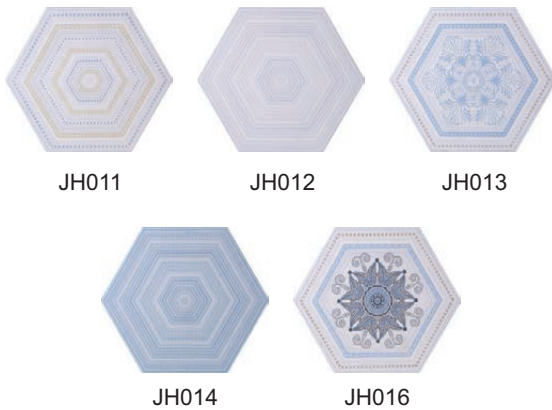

опубликовано

ГретаВулф
www.gretawolf.ru

HEX20 – SNOWQUEEN

EXOTIC RIVER CO

PA3MEP: 200 X 230mm

опубликовано
ГретаВулф
www.gretawolf.ru

СТР. 71-72

ПА3MEP: 200 X 230mm