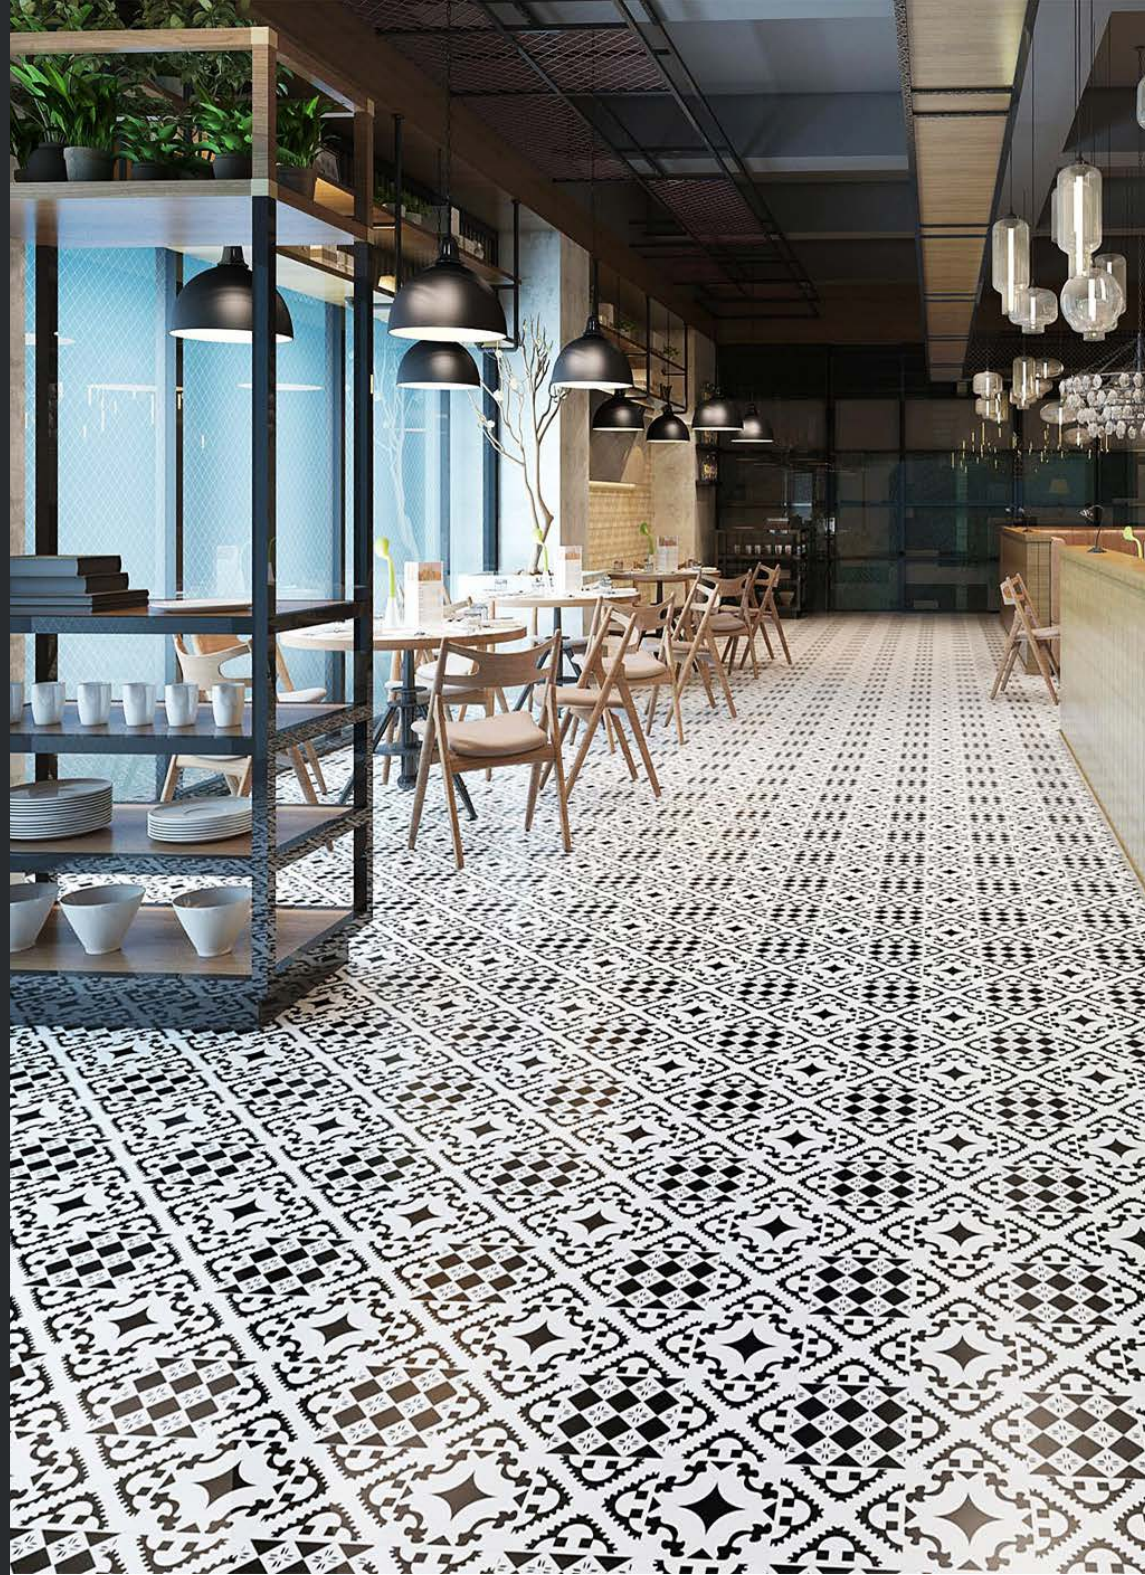

EXOTIC RIVER CO

Каталог 2017

СОДЕРЖАНИЕ

01-02	JOY – DOTS
03-04	JOY – HARVEST
05-08	BRIGHT – DECOLOR
09-10	BRIGHT – DECOBLUE
11-16	JOY – MAYA
17-18	JOY – TOTEM
19-22	JOY – ART
23-24	JOY – STAIR FLOWER (ПЛОСКАЯ ПОВЕРХНОСТЬ)
25-30	JOY – STAIR FLOWER (РЕЛЬЕФНАЯ ПОВЕРХНОСТЬ)
31-32	JOY – MOMENTS
33-34	CANDY – ANY
35-36	CANDY – MIX
37-38	CANDY – TWIN
39-40	CANDY – MIX
41-42	CANDY – ANY
43-44	VELVET
45-46	CALIFORNIA
47-48	FANSY – ANGLES
49-50	FANSY – MIX
51-52	CANDY
53	CANDY – LIFE
54	CANDY – MIX